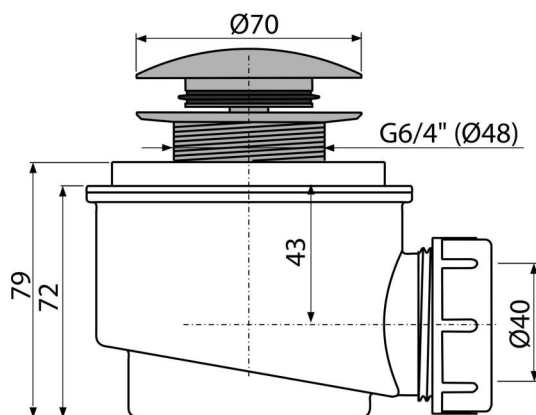

### Použití

Pro odtok vody ze sprchových vaniček  
Pro sprchové vaničky s odtokovým otvorem Ø50 mm

### Rozsah dodávky

- Klíč výpusti 6/4"
- Montážní set
- Pochromovaná kovová zátka a výpust
- Tělo sifonu

### Objednací kód, Logistické informace

Kód	EAN	Délka	Hmotnost (kus   balení   paleta)	Rozměr (kus   balení)	Množství (balení   paleta)
A465C-50	8595580567132	50 mm	0,47   14,01   412,3 kg	125×105×105   595×245×395 mm	30   840 ks

### Technické parametry

- Průtok 48 l/min
- Tepelný atest 95 °C
- Zápachová uzávěra 50 mm