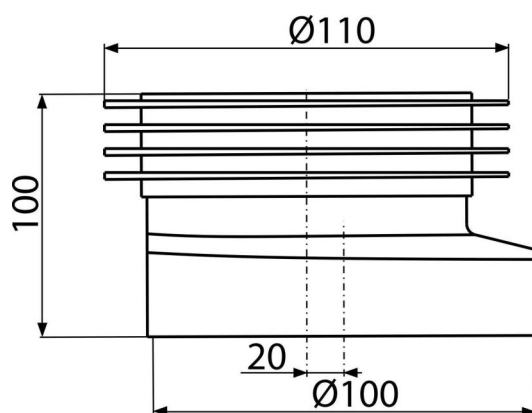

A990

WC manžeta excentrická

**Použití**

Pro připojení WC se spodním odpadem

Vlastnosti

- Materiál: PVC
- Napojení na odpad Ø110 mm
- Vyosení 20 mm

Rozsah dodávky

- Manžeta

Objednací kód, Logistické informace

Kód	EAN	Hmotnost (kus balení paleta)	Rozměr (kus balení)	Množství (balení paleta)
A990	8594045931938	0,19 9,74 175,8 kg	110×100×110 590×430×390 mm	50 800 ks

Záruky 2/2 roky * **Celní kód** 39174000