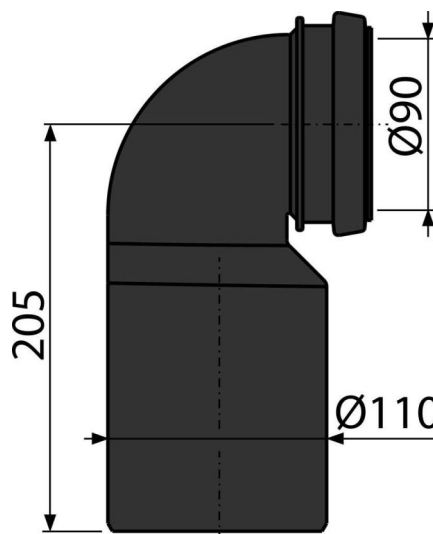

M906

Koleno odpadu komplet DN90/110

Použití

Pro předstěnové instalační systémy
Pro připojení závěsného WC na svislé kanalizační potrubí

Vlastnosti

- Materiál: polyethylen

Rozsah dodávky

- Fixační kroužek
- Koleno odpadu Ø90/110 mm
- Těsnění

Objednací kód, Logistické informace

Kód	EAN	Hmotnost (kus balení paleta)	Rozměr (kus balení)	Množství (balení paleta)
M906	8595580501891	0,38 7,59 141,5 kg	250×120×110 590×430×390 mm	20 320 ks

Záruky 2/2 roky *	Celní kód 39174000	Normy ČSN EN 476
-----------------------------	------------------------------	----------------------------