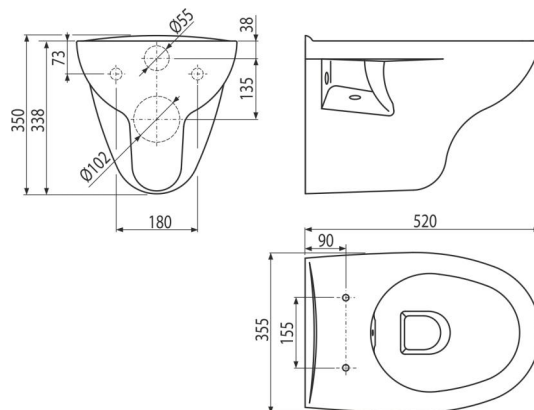

WC RIMFLOW

WC závěsné

Použití

Pro montáž na předstěnové instalační systémy

Pro montáž na zeď

Vlastnosti

- Barva: bílá
- Bez splachovacího kruhu – pro snadnou údržbu a čištění
- Hluboké splachování
- Kompatibilní s WC sedátko A601–A606, A60, A64, A66, A67SLIM
- Materiál: keramika
- Rozteč upevnění 180 mm

Rozsah dodávky

- WC mísa

Objednací kód, Logistické informace

Kód	EAN	Hmotnost (kus balení paleta)	Rozměr (kus balení)	Množství (balení paleta)
WC RIMFLOW	8595580558192	17,50 17,50 230,0 kg	555×390×365 mm	1 12 ks

Záruky **Celní kód**
2/2 roky * 69109000

Technické parametry

- Objem splachování 3/6 l