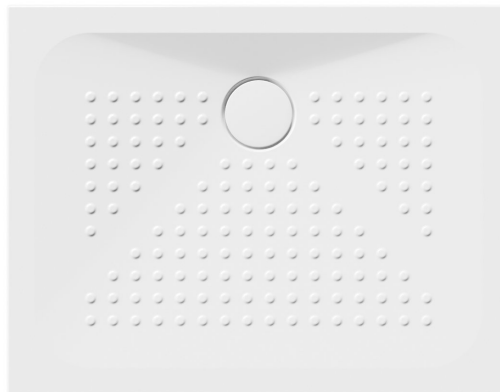

Keramická sprchová vanička, obdélník 90x70x4cm, bílá ExtraGlaze

Objednací kód: 47090711

GSI[®]

Základní informace

Značka: GSI
Série: EXTRA FLAT

Rozměry

Délka: 900 mm
Šířka: 700 mm
Výška: 40 mm

Parametry

Barva: Bílá
Materiál: Keramika
Hmotnost / ks: 25.5 kg
Balení: 1 ks
Záruka: 2 roky
Tvar: Obdélníkové
Průměr odpadu: 90 mm
Vlastnosti: ExtraGlaze

Keramická sprchová vanička, obdélník 90x70x4cm, bílá ExtraGlaze