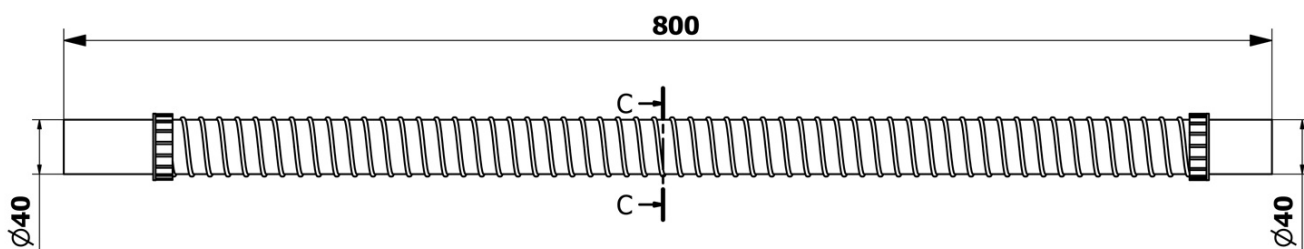

Produktový list

Objednací kód: **164.322.0**

FLEXY ohebná propojovací trubka, L-80 cm, rovné 40/40 mm

C-C (1 : 1)