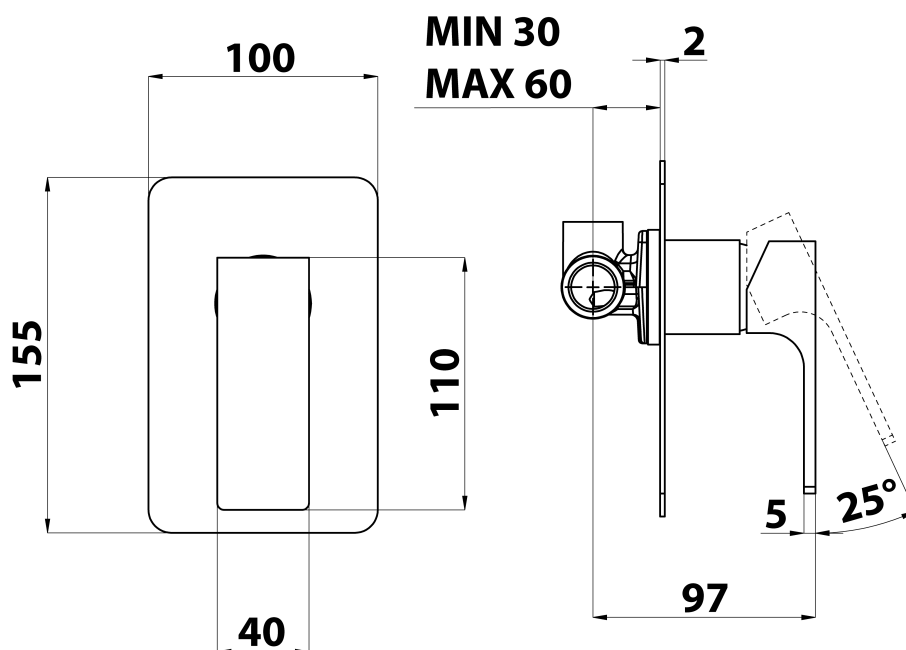

Produktový list

Objednací kód: **FT041/15**

FORATA podomítková sprchová baterie, 1 výstup, černá mat

**SHOWER OUTLET
G1/2"**

**COLD WATER
G1/2"**

**HOT WATER
G1/2"**