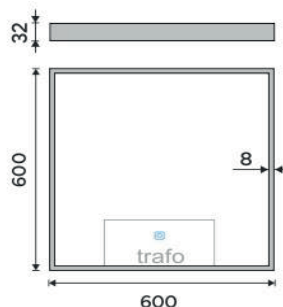

# Série 13000

→ 600    ↑ 32    ↗ 600

montáž / installation :

## LED zrcadlo 600x600 s dotykovým senzorem

Koupelnové podsvícené LED zrcadlo. Výkon 30 W. Možnost nastavení teploty svítivosti od 2700 - 6000K. 2160 Lumen.

## LED mirror 600x600 with touch sensor

Illuminated bathroom LED mirror. Output 30 W. Possibility of setting color temperature 2700 - 6000 K. 2160 Lumen

Náhradní díly / Spare parts

materiál - úprava (barva) / material - surface finish (colour) :