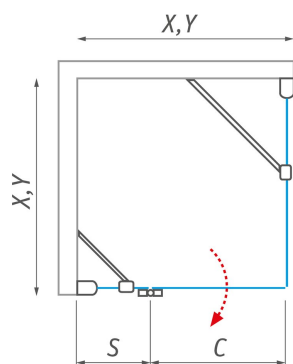

Typ	Objednací číslo	Orientace	Profil	Způsob dodání	Výplň	Instalační rozměr (y)	Výška (h)
GBL1/800	133-800000L-00-02	Levá	Brillant	O	Transparent	775-800	2017 mm
GBL1/900	133-900000L-00-02	Levá	Brillant	S	Transparent	875-900	2017 mm
GBL1/1000	133-100000L-00-02	Levá	Brillant	O	Transparent	975-1000	2017 mm
GBP1/800	133-800000P-00-02	Pravá	Brillant	O	Transparent	775-800	2017 mm
GBP1/900	133-900000P-00-02	Pravá	Brillant	S	Transparent	875-900	2017 mm
GBP1/1000	133-100000P-00-02	Pravá	Brillant	O	Transparent	975-1000	2017 mm
GDOL1/800	132-800000L-00-02	Levá	Brillant	O	Transparent	775-800	2017 mm

POZOR: Nominální rozměry sprchových stěn jsou určeny pro INSTALACI NA VANIČKU a montují se vždy s odsazením od kraje vaničky. Při INSTALACI NA DLAŽBU tak hrozí, že rozměr sprchové zástěny bude menší, než změřená šířka dlažby. Je třeba se řídit tabulkami rozměrů uvedených v souboru "TECHNICKÁ SPECIFIKACE", který je u produktů k dispozici ke stažení.