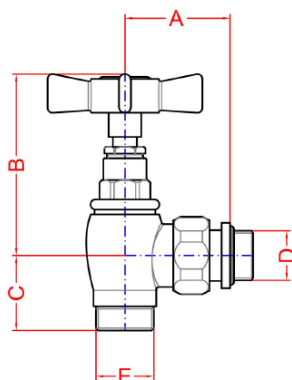

Produktový list

Objednací kód: **CP5020S**

STAR připojovací sada ventilů ruční rohová, chrom

A	B	C	D	E
43	75	31	1/2"	24x19