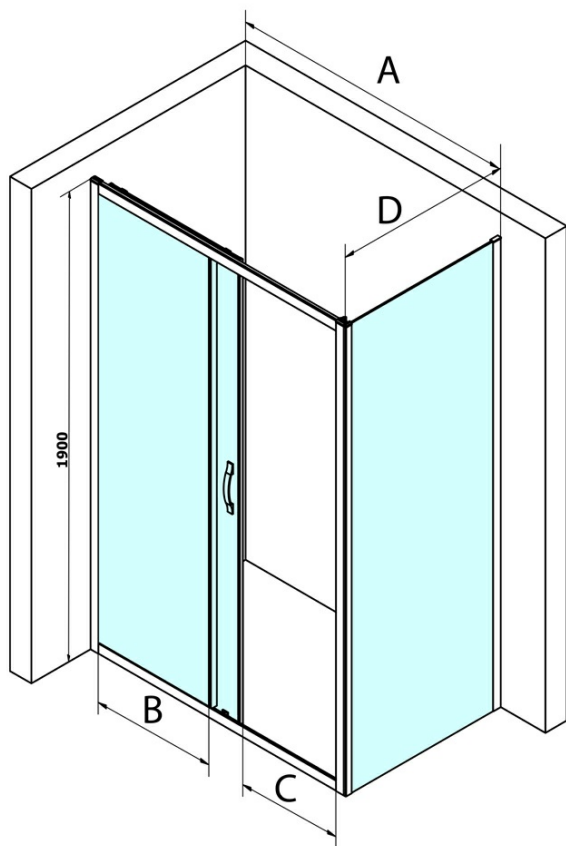

# Produktový list

Objednací kód: **GS3180**

**SIGMA SIMPLY boční stěna 800 mm, čiré sklo**

MODEL	A	B	C
GS1110	980-1020	430	400
GS1111	1080-1120	480	435
GS1112	1180-1220	530	485
GS1113	1280-1320	580	535
GS1114	1380-1420	630	585
GS4210	980-1020	430	400
GS4211	1080-1120	480	435
GS4212	1180-1220	530	485
GS4213	1280-1320	580	535
GS4214	1380-1420	630	585

MODEL	D
GS3170	680-700
GS3175	730-750
GS3180	780-800
GS3190	880-900
GS3110	980-1000
GS4370	680-700
GS4375	730-750
GS4380	780-800
GS4390	880-900
GS4310	980-1000

MODEL	A	B	C
GS1279	780-820	670	580
GS1296	880-920	770	680
GS3888	780-820	670	580
GS3899	880-920	770	680