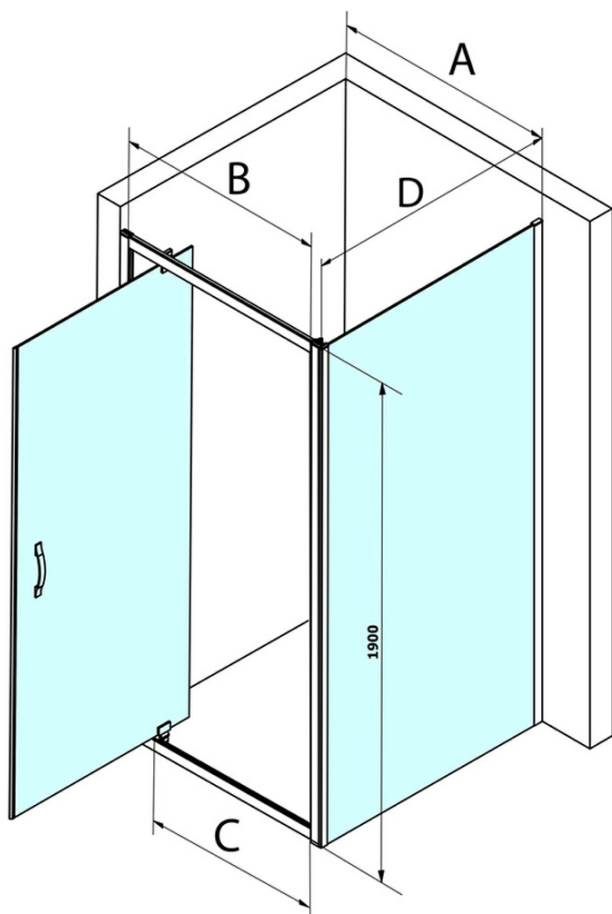

# Produktový list

Objednací kód: **GS3180**

**SIGMA SIMPLY boční stěna 800 mm, čiré sklo**

MODEL	A	B	C
GS1110	980-1020	430	400
GS1111	1080-1120	480	435
GS1112	1180-1220	530	485
GS1113	1280-1320	580	535
GS1114	1380-1420	630	585
GS4210	980-1020	430	400
GS4211	1080-1120	480	435
GS4212	1180-1220	530	485
GS4213	1280-1320	580	535
GS4214	1380-1420	630	585

MODEL	D
GS3170	680-700
GS3175	730-750
GS3180	780-800
GS3190	880-900
GS3110	980-1000
GS4370	680-700
GS4375	730-750
GS4380	780-800
GS4390	880-900
GS4310	980-1000

MODEL	A	B	C
GS1279	780-820	670	580
GS1296	880-920	770	680
GS3888	780-820	670	580
GS3899	880-920	770	680