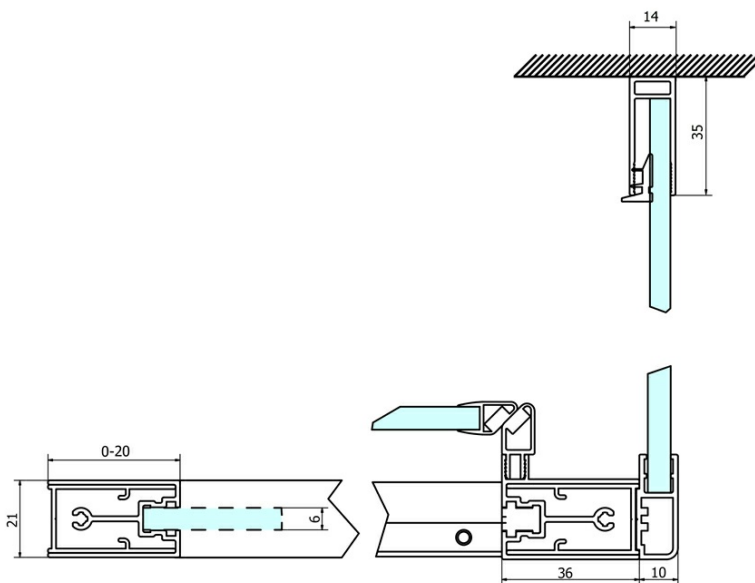

# Produktový list

Objednací kód: **GS3180**

**SIGMA SIMPLY boční stěna 800 mm, čiré sklo**

MODEL	A	B	C
GS1110	980-1020	430	400
GS1111	1080-1120	480	435
GS1112	1180-1220	530	485
GS1113	1280-1320	580	535
GS1114	1380-1420	630	585
GS4210	980-1020	430	400
GS4211	1080-1120	480	435
GS4212	1180-1220	530	485
GS4213	1280-1320	580	535
GS4214	1380-1420	630	585

MODEL	D
GS3170	680-700
GS3175	730-750
GS3180	780-800
GS3190	880-900
GS3110	980-1000
GS4370	680-700
GS4375	730-750
GS4380	780-800
GS4390	880-900
GS4310	980-1000

MODEL	A	B	C
GS1279	780-820	670	580
GS1296	880-920	770	680
GS3888	780-820	670	580
GS3899	880-920	770	680

MODEL	D
GS3170	680-700
GS3175	730-750
GS3180	780-800
GS3190	880-900
GS3110	980-1000
GS4370	680-700
GS4375	730-750
GS4380	780-800
GS4390	880-900
GS4310	980-1000