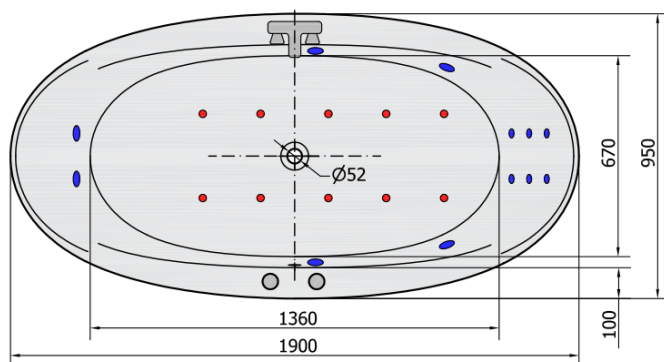

Produktový list

Objednací kód: **82111HA**

STADIUM HYDRO-AIR hydromasážní vana, 190x95x46cm, bílá

VOLUME 308L

H HYDRO
12 whirlpool jets
12 vodních trysek

A AIR
10 air jets
10 vzduchových trysek

Electric cable 3x2,5mm²
Lenght 2m from the wall

Elektrický kabel 3x2,5mm²
Délka kabelu ze zdi 2m

Electrical Characteristic:
Tension: 220-230V/50hz
Max. power consumption: 1200W
Electric protection: residual-current device 30mA

Elektrické vlastnosti:
Napětí: 220-230V/50hz
Max. spotřeba: 1200W
Elektrické jištění: proudový chránič 30mA