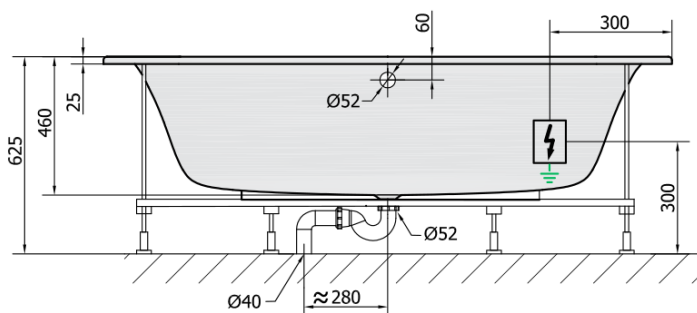

Produktový list

Objednací kód: **82111HA**

STADIUM HYDRO-AIR hydromasážní vana, 190x95x46cm, bílá

VOLUME 308L

H HYDRO
12 whirlpool jets
12 vodních trysek

A AIR
10 air jets
10 vzduchových trysek

Electric cable 3x2,5mm²
Lenght 2m from the wall

Elektrický kabel 3x2,5mm²
Délka kabelu ze zdi 2m

Electrical Characteristic:
Tension: 220-230V/50hz
Max. power consumption: 1200W
Electric protection: residual-current device 30mA

Elektrické vlastnosti:
Napětí: 220-230V/50hz
Max. spotřeba: 1200W
Elektrické jištění: proudový chránič 30mA