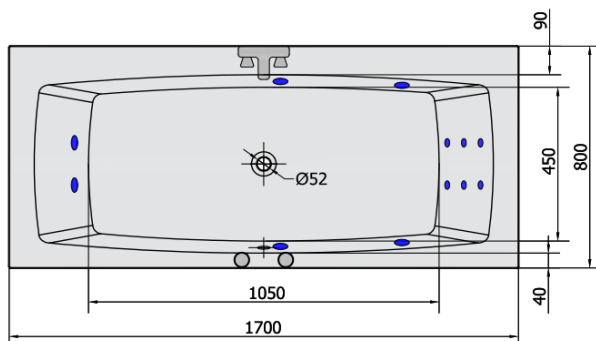

Produktový list

Objednací kód: **18611H**

KVADRA HYDRO hydromasážní vana, 170x80x47cm, bílá

VOLUME 250L

H HYDRO
12 whirlpool jets
12 vodních trysek

Electric cable 3x2,5mm²
Length 2m from the wall

Elektrický kabel 3x2,5mm²
Délka kabelu ze zdi 2m

Electrical Characteristic:
Tension: 220-230V/50hz
Max. power consumption: 800W
Electric protection: residual-current device 30mA

Elektrické vlastnosti:
Napětí: 220-230V/50hz
Max. spotřeba: 800W
Elektrické jištění: proudový chránič 30mA