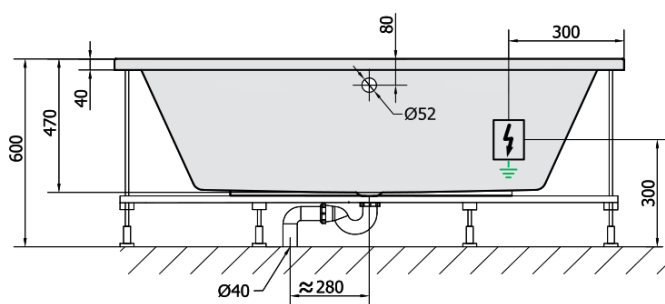

Produktový list

Objednací kód: **18611H**

KVADRA HYDRO hydromasážní vana, 170x80x47cm, bílá

VOLUME 250L

H HYDRO
12 whirlpool jets
12 vodních trysek

Electric cable 3x2,5mm²
Length 2m from the wall

Elektrický kabel 3x2,5mm²
Délka kabelu ze zdi 2m

Electrical Characteristic:
Tension: 220-230V/50hz
Max. power consumption: 800W
Electric protection: residual-current device 30mA

Elektrické vlastnosti:
Napětí: 220-230V/50hz
Max. spotřeba: 800W
Elektrické jištění: proudový chránič 30mA