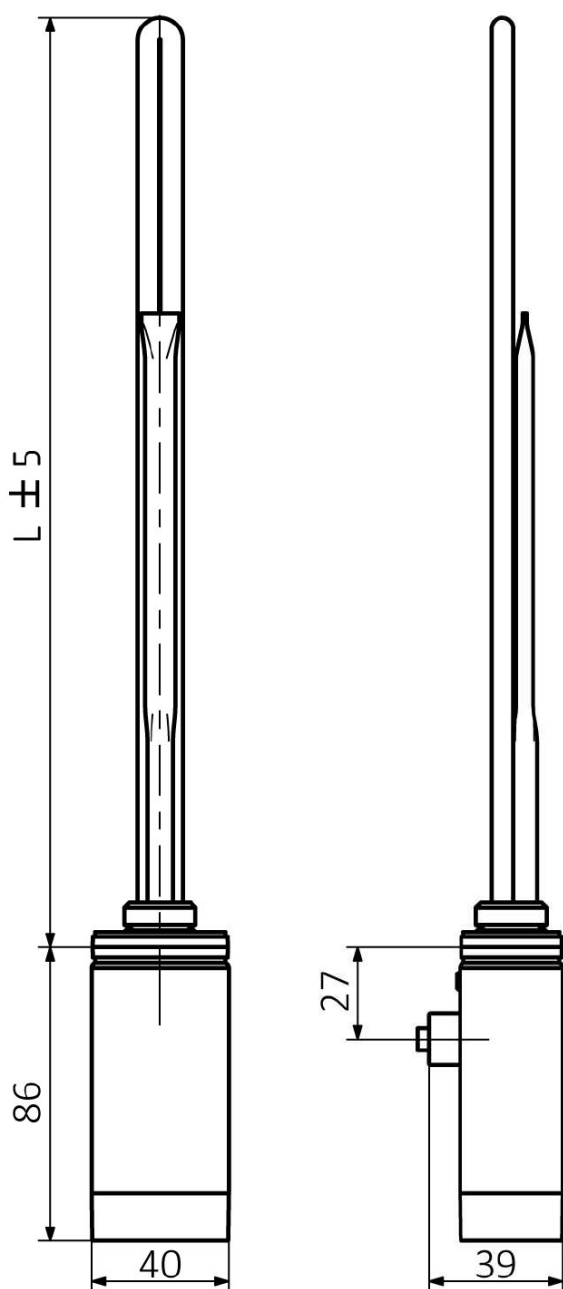

# Produktový list

Objednací kód: **ONE-D-C-300**

**ONE D topná tyč s termostatem, 300 W, pravá, chrom**

ONE-D	
Výkon (W)	Délka L (mm)
200	270
300	295
400	330
600	360