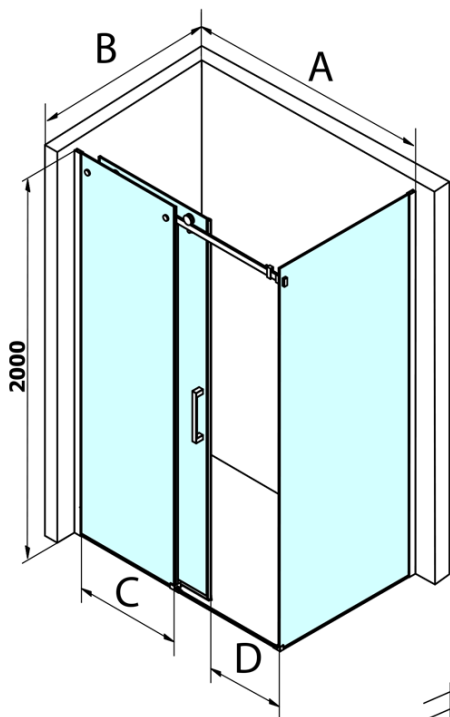

# Produktový list

Objednací kód: **GD4611GD7210**

**Dragon obdélníkový sprchový kout 1100x1000mm L/P varianta**

MODEL	A	C	D
GD4611	1020-1110	510	420
GD4612	1120-1210	560	470
GD4613	1220-1310	610	520
GD4614	1320-1410	660	570
GD4615	1420-1510	710	620
GD4616	1520-1610	760	670

MODEL	B
GD7270	680-700
GD7280	780-800
GD7290	880-900
GD7210	980-1000