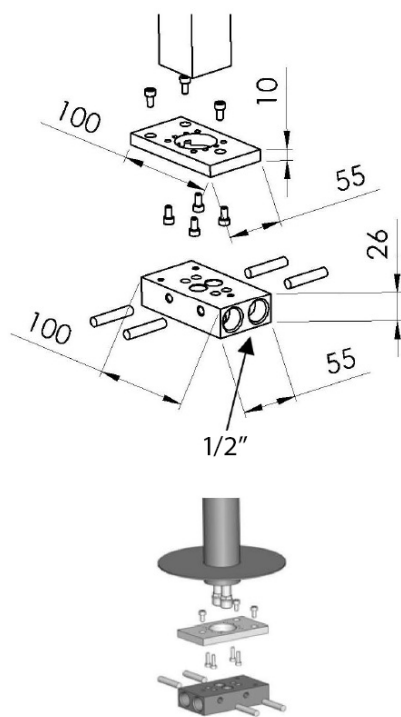

# Produktový list

Objednací kód: **CE21**

**CORNELI vanová baterie s připojením do podlahy, chrom**

**FISSAGGIO  
FIXING DEVICE**