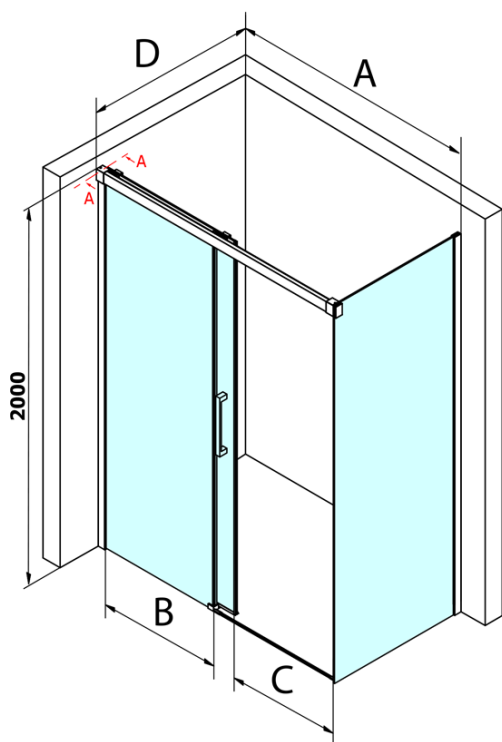

Produktový list

Objednací kód: **GF5080**

FONDURA boční stěna 800mm, čiré sklo

MODEL	A	B	C
GF5011	1070-1110	513	445
GF5012	1170-1210	563	495
GF5013	1270-1310	613	545
GF5014	1370-1410	663	595

MODEL	D
GF5080	780-800
GF5090	880-900
GF5001	980-1000