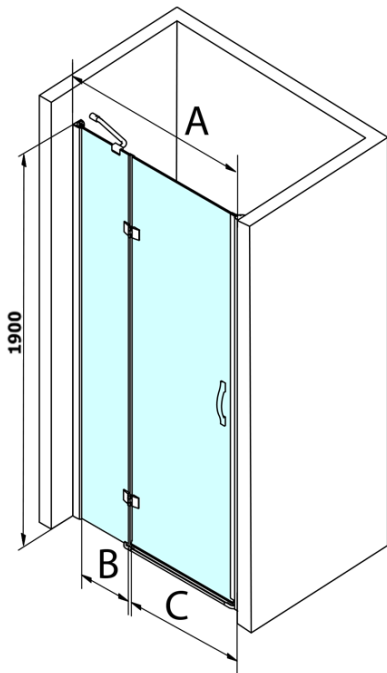

# Produktový list

Objednací kód: **GL1280**

**LEGRO sprchové dveře do niky 800mm, čiré sklo**

MODEL	A	B	C
GL1280	780-820	215	500
GL1290	880-920	215	600
GL1210	980-1020	315	600
GL1211	1080-1120	415	600
GL1212	1180-1220	515	600