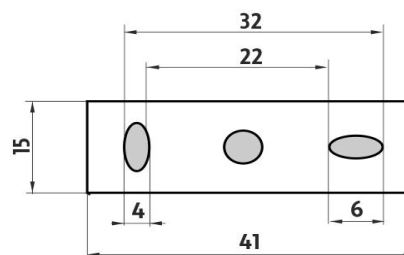

montáž / installation :

montážní konzole / installation bracket :