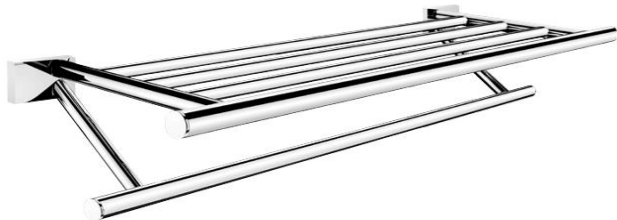

KE 22063-26

Keira

Police na ručníky s hrazdou

Police na ručníky s hrazdou. Vnitřní šíře pro ručníky 500mm.
Materiál mosaz/chrom.

Towel shelf with rail

Towel shelf with rail. Internal width for towels 500 mm.
Made of brass with chrome surface finish.

Náhradní díly / Spare parts

montáž / installation :

montážní konzole / installation bracket :

materiál - úprava (barva) / material - surface finish (colour) :
pochromovaná mosaz-chrom
chrome plated brass-chrome