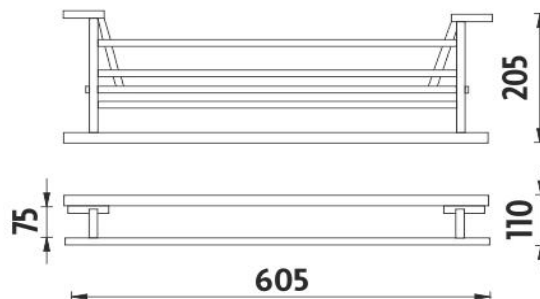

KE 22063-26

Keira

Police na ručníky s hrazdou

Police na ručníky s hrazdou. Vnitřní šíře pro ručníky 500mm.
Materiál mosaz/chrom.

Towel shelf with rail

Towel shelf with rail. Internal width for towels 500 mm.
Made of brass with chrome surface finish.

Náhradní díly / Spare parts

montáž / installation :

montážní konzole / installation bracket :

materiál - úprava (barva) / material - surface finish (colour) :
pochromovaná mosaz-chrom
chrome plated brass-chrome

→ 220
↑ 130
↗ 670

EAN : 8595187108806

ROMVEL spol. s r. o.
Dr. Milady Horákové 561/86a
Liberec 7, 460 07
Česká Republika / Czech Republic

T: (+420) 485 105 671
T: (+420) 485 107 441
F: (+420) 485 105 674
E: nimco@nimco.cz

www.nimco.cz