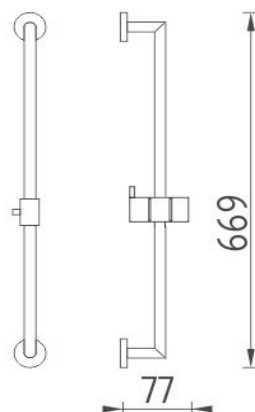

UN 13015-26

Unix

Tyč s jezdcem na sprchu

Tyč s jezdcem na sprchu. Kompletně celokovová.

Shower riser rail

Shower riser rail. Completely all-metal. 60 cm high.

Náhradní díly / Spare parts

→ 54 ↑ 669 ↗ 77

montáž / installation :

montážní konzole / installation bracket :

materiál - úprava (barva) / material - surface finish (colour) :

pochromovaná mosaz-chrom

chrome plated brass-chrome

→ 680
↑ 60
↗ 120

EAN : **8595187106352**