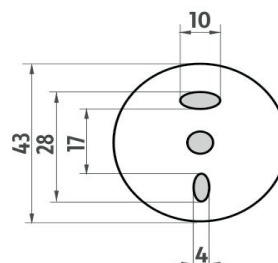

materiál - úprava (barva) / material - surface finish (colour) :

pochromovaná mosaz-chrom

chrome plated brass-chrome

→ 680
↑ 60
↗ 120

EAN : **8595187106352**

NIMCO

ROMVEL spol. s r. o.
Dr. Milady Horákové 561/86a
Liberec 7, 460 07
Česká Republika / Czech Republic

T: (+420) 485 105 671
T: (+420) 485 107 441
F: (+420) 485 105 674
E: nimco@nimco.cz

www.nimco.cz