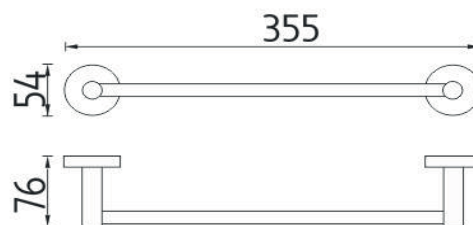

UNM 13035-10

Unix nerez

Držák na ručníky-NEREZ

Držák na ručníky jednoduchý 355mm / broušená nerez.

Towel holder - STAINLESS STEEL

Single towel holder - brushed stainless steel. The glue MAMUT is not included in the package. It is possible to buy it under the article number 35003TU. The amount of glue in the tube is sufficient for sticking 8-10 holders.

Náhradní díly / Spare parts

montáž / installation :

montážní konzole / installation bracket :

materiál - úprava (barva) / material - surface finish (colour) :

nerez 1.4301-broušená nerez

stainless steel 1.4301-brushed stainless steel

→ 530
↑ 60
↗ 90

EAN : 8595187111608

ROMVEL spol. s r. o.
Dr. Milady Horákové 561/86a
Liberec 7, 460 07
Česká Republika / Czech Republic

T: (+420) 485 105 671
T: (+420) 485 107 441
F: (+420) 485 105 674
E: nimco@nimco.cz

www.nimco.cz