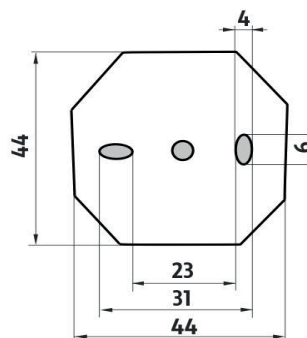

montáž / installation :

montážní konzole / installation bracket :

materiál - úprava (barva) / material - surface finish (colour) :

nerez 1.4301-broušená nerez

stainless steel 1.4301-brushed stainless steel