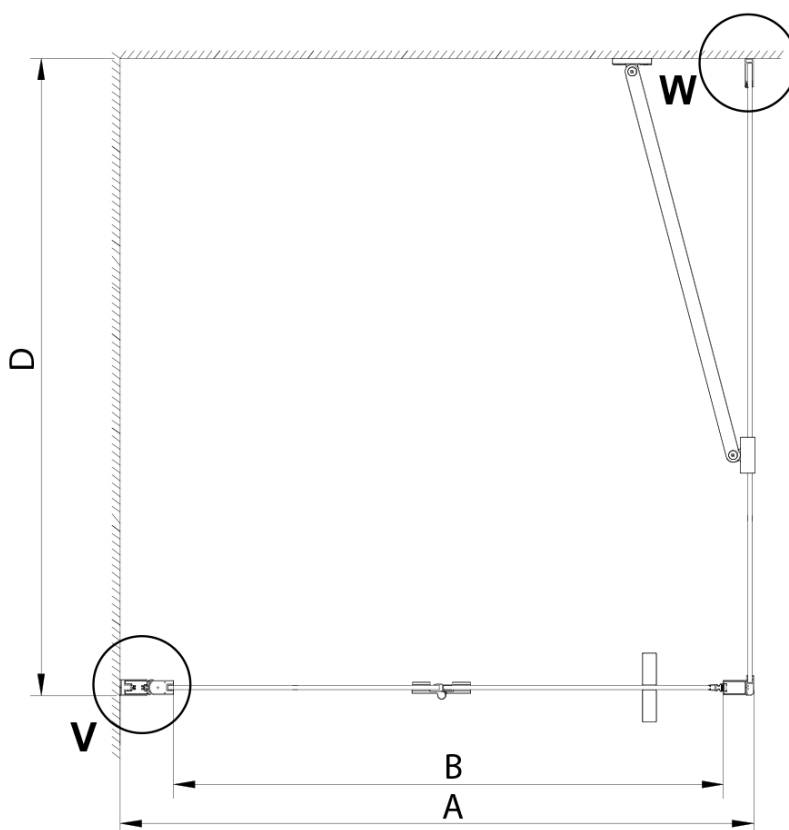

### Rozměry

Šířka: 800 mm

Výška: 2000 mm

Hloubka: 900 mm

### Parametry

Barva profilu: Chrom - Leštěný hliník

Tvar: Obdélníkové zástěny

Typ otevírání: Skládací

Směr otevírání: Univerzální

Šířka vstupu: 670 mm

Typ výplně: Čiré sklo

Úprava skla: Coated glass

Tloušťka skla: 6 mm

Vlastnosti: Bezrámové provedení

Hmotnost / ks: 64.0 kg

Balení: 2 ks

Záruka: 2 roky

## Technický list

GN4570/GN4580/GN4590 + GN3580/GN3590/GN3510/GN3512

Model	A	B	D
GN4570	685-715	570	
GN4580	785-815	670	
GN4590	885-915	770	
GN3580			785-805
GN3590			885-905
GN3510			985-1005
GN3512			1185-1205