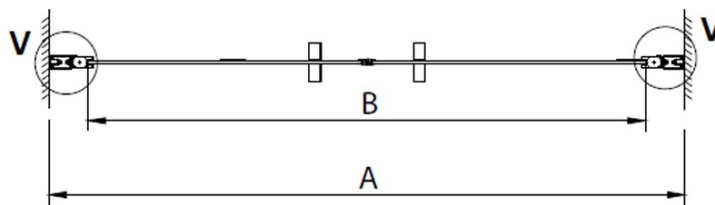

LORO sprchové dveře dvoukřídlé 800mm, čiré sklo

Technický list

GN4380/GN4390/GN4310/GN4311/GN4312