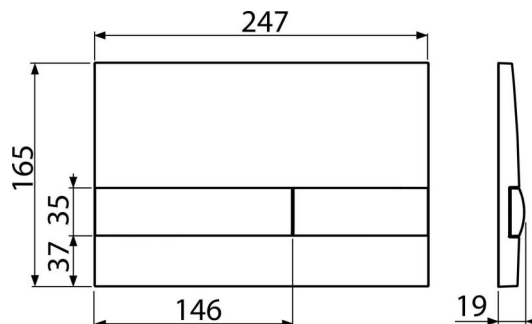

M1741

Ovládací tlačítko pro předstěnové instalační systémy, chrom-lesk

Použití

Pro předstěnové instalační systémy a WC nádrže pro zazdění

Vlastnosti

- Dvoučinné mechanické splachování
- Kompatibilní pro všechny předstěnové instalační systémy a nádrže pro zazdění Alca
- Materiál: plast
- Možnost barevného kombinování základní desky a splachovacích tlačítek
- Povrchová úprava: chrom-lesk

Rozsah dodávky

- Šablona pro nastavení šroubů tlačítek
- Šroub mechanismu splachování 2 ks
- Tlačítko
- Upevňovací rámeček tlačítka
- Závitová úchytka rámečku tlačítka 2 ks

Objednací kód, Logistické informace

Kód	EAN	Barva	Hmotnost (kus | balení | paleta)	Rozměr (kus | balení)	Množství (balení | paleta)
M1741	8595580532116	Chrom-lesk	0,40 | 9,99 | 299,8 kg	250×40×175 | 595×245×395 mm	25 | 700 ks

Záruky 2/2 roky *   Celní kód 39269097

Technické parametry

- Ovládací síla N