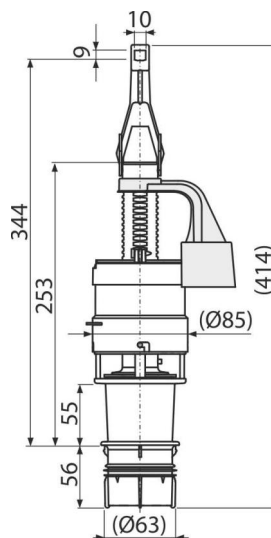

### Použití

Pro předstěnové instalační systémy výšky 1000, 1120, 1200 mm  
Pro úsporné splachování 2/4 litry

### Vlastnosti

- Clona pro nastavení množství vypouštěné vody
- Duální splachování
- Kompatibilní s předstěnovými instalačními systémy A100, A101, A102, A115, A116, AM100, AM101, AM102, AM115, AM116, výšky 1000, 1120, 1200 mm
- Materiál: ABS

### Rozsah dodávky

- Ventil
- Výpust Ø60 mm pro montáž do nádržky

### Objednací kód, Logistické informace

Kód	EAN	Hmotnost (kus   balení   paleta)	Rozměr (kus   balení)	Množství (balení   paleta)
A06E	8595580511258	0,31   7,64   142,2 kg	440×140×100   590×430×390 mm	25   400 ks