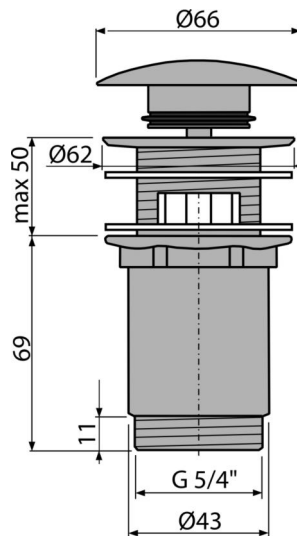

# A392-N-P

Výpust umyvadlová CLICK/CLACK 5/4" celokovová s přepadem, velká zátka, NICKEL-lesk

## Rozsah dodávky

- Klíč výpusti 5/4"
- Silikonové těsnění 2 ks
- Tělo výpusti
- Zátka s pohledovou povrchovou úpravou NICKEL-lesk

## Objednávací kód, Logistické informace

Kód	EAN	Hmotnost (kus   balení   paleta)	Rozměr (kus   balení)	Množství (balení   paleta)
A392-N-P	8595580571641	0,41   12,36   395,4 kg	150×75×75   390×240×300 mm	30   960 ks

## Technické parametry

- Závit 5/4 "