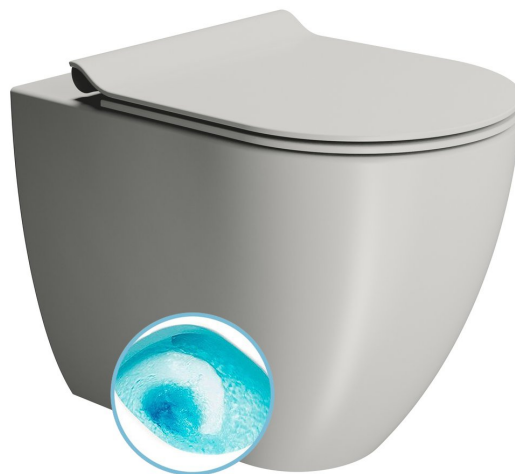

PURA WC mísa stojící, Swirlflush, 36x55cm, spodní/zadní odpad, cenere dual-mat

Objednací kód: 880317

GSI[®]

Základní informace

Značka: GSI
Série: PURA COLOR

Rozměry

Šířka: 360 mm
Výška: 420 mm
Hloubka: 550 mm

Parametry

Barva: Šedá
Materiál: Keramika
Technologie splachování: Swirlflush
Tvar: Klasik
Výbava: DualGlaze, Skryté uchycení, Soft Close (pomalé sklápění)
Hmotnost / ks: 32.55 kg
Balení: 1 ks
Záruka: 2 roky

Doporučujeme přikoupit

1 ks PURA WC sedátko, SLIM, Soft Close, cenere mat/chrom (Objednací kód: MS86CSN17)

PURA WC mísa stojící, Swirlflush, 36x55cm, spodní/zadní odpad, cenere dual-mat

Technický list