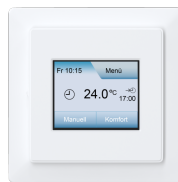

RTF-TC

REGULÁTORY TEPLoty

Č. PRODUKTU: 236724

Elektronický regulátor teploty podlahového vytápění pro maximální teplotní komfort a optimální spotřebu energie

Regulátor teploty podlahového vytápění má integrovaný snímač teploty v místnosti s omezovací funkcí, a proto se dokonale hodí pro modernizaci stávajícího systému. Ovládání regulátoru teploty je intuitivní prostřednictvím velkého dotykového displeje. Zobrazují se tyto provozní funkce: vytápění ZAP, vytápění VYP, ruční režim, automatický režim, pártý režim, režim boost, ochrana před mrazem, prázdninový režim a chybová hlášení. Provozní režimy lze snadno volit tlačítkem rychlé volby. Adaptivní regulace, schopná se učit, umožňuje automatický výpočet dob vytápění. Spotřeba energie může být zobrazena na týdenní, měsíční a roční bázi.

Jako další výhodnou funkci jsou individuální týdenní programy, nastavitelné tak, aby vyhovovaly vlastním potřebám. Regulátor teploty podlahového vytápění je zapuštěn pod omítku a je kompatibilní s ostatními snímači teploty podlahy.

Nejdůležitější znaky

Barevný displej s dotykovým ovládním

Týdenní časovač se samoučící funkcí

Detekce otevřeného okna

Týdenní spínací hodiny lze individuálně naprogramovat

Typ	RTF-TC
Číslo obj.	236724

Technická data

Spínací výkon	16 A
Jmenovité napětí	230 V
Stupeň krytí (IP)	IP21
Barva	bílá
Šířka	84 mm
Výška	84 mm
Hloubka	40 mm

Centrální servis Česká republika

Máte dotazy? Rádi Vám poradíme na telefonním čísle: **800 123 133**