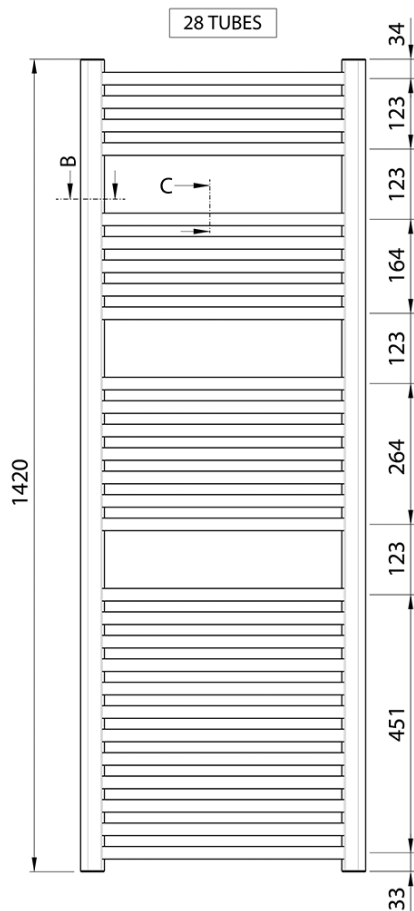

Produktový list

Objednací kód: **LLR107**

ALYA otopné těleso rovné 450x1420mm, chrom

BOTTOM VIEW

28 TUBES

DETAIL B - Profile Cut

DETAIL C - Tube Cut

TOP VIEW