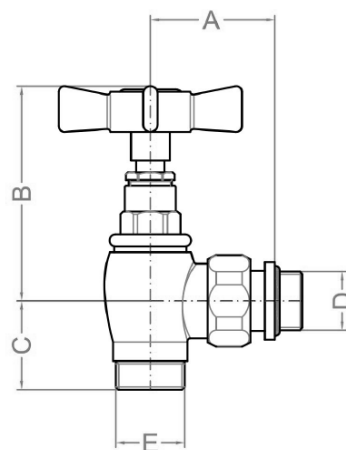

Produktový list

Objednací kód: **CP5020**

STAR připojovací sada ventilů ruční rohová, chrom

A	B	C	D	E
43	75	31	1/2"	24x19

A	B	C	D	E
43	75	31	1/2"	24x19