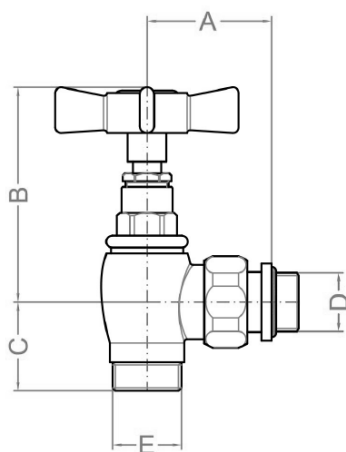

Produktový list

Objednací kód: **CP5020**

STAR připojovací sada ventilů ruční rohová, chrom

A	B	C	D	E
43	75	31	1/2"	24x19

A	B	C	D	E
43	75	31	1/2"	24x19