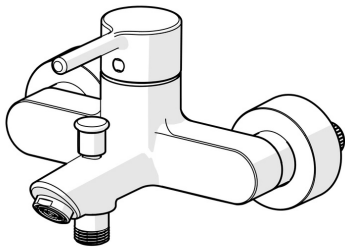

Elegant designed Rosetta for good installation coverage

High quality

Sleek design

Made in Europe

Shower and bath faucet with maximum comfort

- Sprcha & vana
- Jednopáková
- Montáž na zeď
- Chrom
- Pevné výtokové rameno
- CASCADE® aerátor
- Jedna ovládací páka / rukojeť, Pin - ovládací páka s tyčinkou, Páka se symboly teplé a studené vody
- Tažný přepínač, Automatické vrácení přepínače do původní polohy
- Funkce pro nastavení maximální teploty a průtoku vody, Nastavitelný omezovač teploty vody (součástí dodávky, možnost dodatečné instalace)
- \varnothing 40 mm keramická kartuše pro ovládání teploty a průtoku vody
- Etážky, Krycí deska(y)
- Tělo baterie z mosazi DZR
- protected against back-flow in domestic use (according to DIN EN 1717)

Technické údaje

Vlastnosti průtoku

Průtokové množství při 3 bar **21.0 / 15.0 l/min**

Technické vlastnosti

Zdroj teplé vody **max. +80°C**
 Pracovní tlak **0.5-10 bar**
 Velikost přípojky **G3/4**
 Instalační šířka **CC150± 15 mm**
 Projection **154 mm**
 Zabezpečení proti zpětnému toku (ČSN EN 1717) **EB**
 Materiál **Mosaz**

Předpisy

Norma EN **EN 817**
 Třída hlučnosti **II (ISO 3822)**

Schválení a Prohlášení

EPD **S-P-06397**

Náhradní díly

SP52442263

	Název	Kód
01	Páka	1014994V
01	Páka	1014997V
02	Záslepka	59914573
03	Krytka	59914649
04	Upevňovací matice, M4x1,5, SW 38	59914128
05	Kartuše	59914665
06	Přepínač	59912706
07	Aerator, M24x1 D	59911829
N.I.	Zpětný ventil	59905714