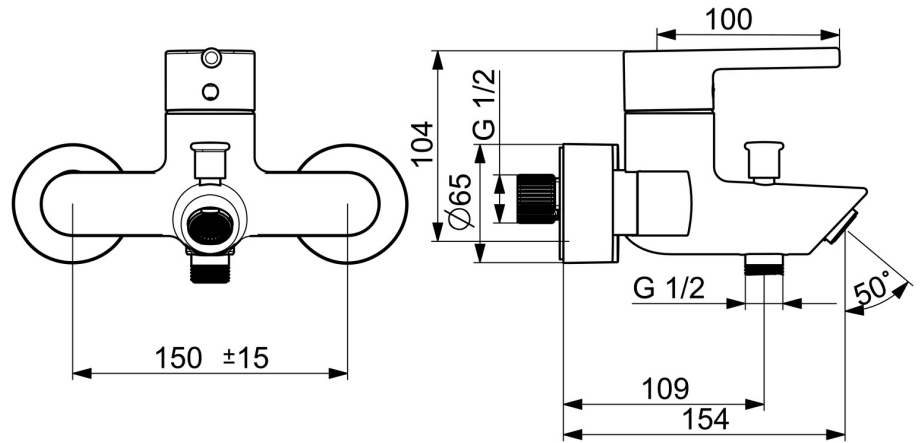

Elegant designed Rosetta for good installation coverage

High quality

Sleek design

Made in Europe

Shower and bath faucet with maximum comfort

- Sprcha & vana
- Jednopáková
- Montáž na zeď
- Chrom
- Pevné výtokové rameno
- CASCADE® aerátor
- Jedna ovládací páka / rukojeť, Pin - ovládací páka s tyčinkou, Páka se symboly teplé a studené vody
- Tažný přepínač, Automatické vrácení přepínače do původní polohy
- Funkce pro nastavení maximální teploty a průtoku vody, Nastavitelný omezovač teploty vody (součástí dodávky, možnost dodatečné instalace)
- \varnothing 40 mm keramická kartuše pro ovládání teploty a průtoku vody
- Etážky, Krycí deska(y)
- Tělo baterie z mosazi DZR
- protected against back-flow in domestic use (according to DIN EN 1717)

Technické údaje

Vlastnosti průtoku

Průtokové množství při 3 bar **21.0 / 15.0 l/min**

Technické vlastnosti

Zdroj teplé vody **max. +80°C**
 Pracovní tlak **0.5-10 bar**
 Velikost přípojky **G3/4**
 Instalační šířka **CC150± 15 mm**
 Projection **154 mm**
 Zabezpečení proti zpětnému toku (ČSN EN 1717) **EB**
 Materiál **Mosaz**

Předpisy

Norma EN **EN 817**
 Třída hlučnosti **II (ISO 3822)**

Schválení a Prohlášení

EPD **S-P-06397**

Náhradní díly

SP52442263

	Název	Kód
01	Páka	1014994V
01	Páka	1014997V
02	Záslepka	59914573
03	Krytka	59914649
04	Upevňovací matice, M4x1,5, SW 38	59914128
05	Kartuše	59914665
06	Přepínač	59912706
07	Aerator, M24x1 D	59911829
N.I.	Zpětný ventil	59905714