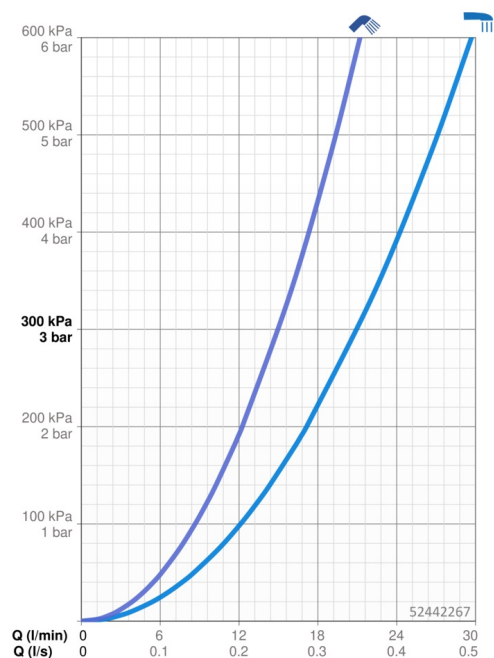

Schválení a Prohlášení

EPD **S-P-06397**