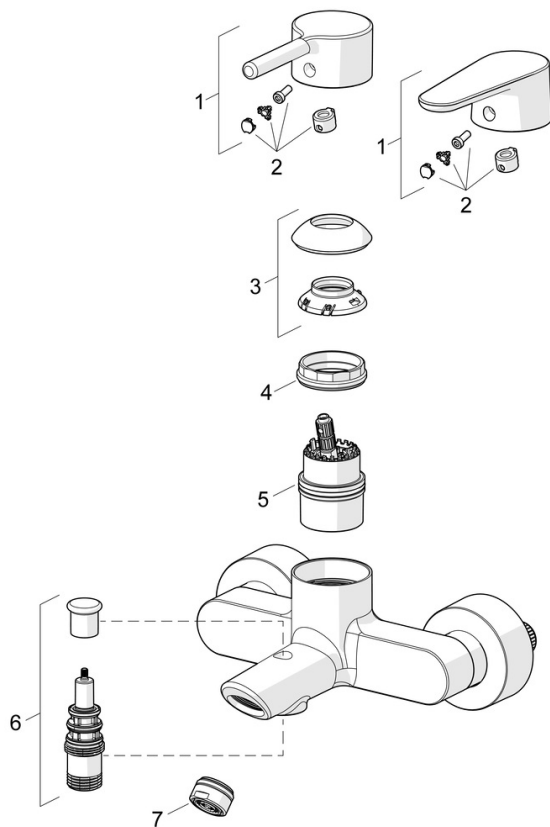

Elegant designed Rosetta for good installation coverage

High quality

Sleek design

Made in Europe

Shower and bath faucet with maximum comfort

- Sprcha & vana
- Jednopáková
- Montáž na zeď
- Chrom
- Pevné výtokové rameno
- CASCADE® aerátor
- Jedna ovládací páka / rukojeť, Pin - ovládací páka s tyčinkou, Páka se symboly teplé a studené vody
- Tažný přepínač, Automatické vrácení přepínače do původní polohy
- Funkce pro nastavení maximální teploty a průtoku vody, Nastavitelný omezovač teploty vody (součástí dodávky, možnost dodatečné instalace)
- \varnothing 40 mm keramická kartuše pro ovládání teploty a průtoku vody
- Etážky, Krycí deska(y)
- Tělo baterie z mosazi DZR
- protected against back-flow in domestic use (according to DIN EN 1717)

Technické údaje

Vlastnosti průtoku

Průtokové množství při 3 bar **21.0 / 15.0 l/min**

Technické vlastnosti

Zdroj teplé vody **max. +80°C**
 Pracovní tlak **0.5-10 bar**
 Velikost přípojky **G3/4**
 Instalační šířka **CC150± 15 mm**
 Projection **154 mm**
 Zabezpečení proti zpětnému toku (ČSN EN 1717) **EB**
 Materiál **Mosaz**

Předpisy

Norma EN **EN 817**
 Třída hlučnosti **II (ISO 3822)**

Schválení a Prohlášení

EPD **S-P-06397**

Náhradní díly

SP52442263

	Název	Kód
01	Páka	1014994V
01	Páka	1014997V
02	Záslepka	59914573
03	Krytka	59914649
04	Upevňovací matice, M4x1,5, SW 38	59914128
05	Kartuše	59914665
06	Přepínač	59912706
07	Aerator, M24x1 D	59911829
N.I.	Zpětný ventil	59905714