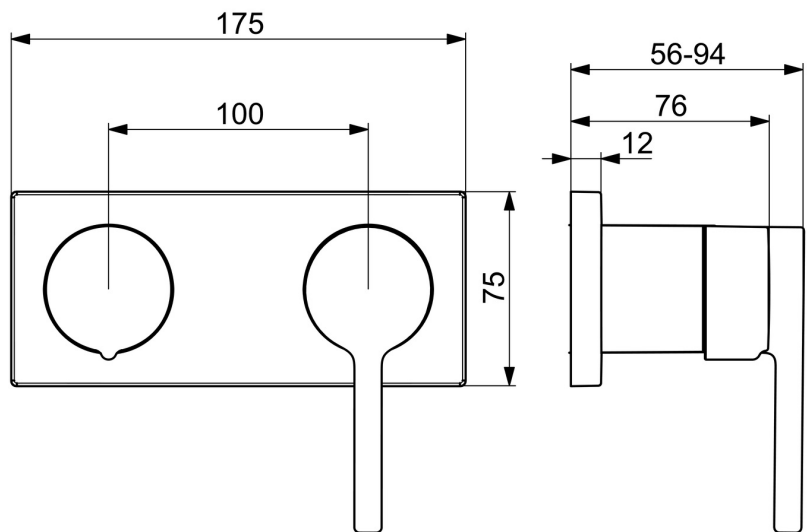

Náhradní díly

SP54829007

	Název	Kód
01	Rukojeť regulátoru průtoku	59914669
02	Růžice	59914671
03	Páka	1014994V
04	Záslepka	59914573
05	Růžice	59914572
06	Krycí díl	59914702