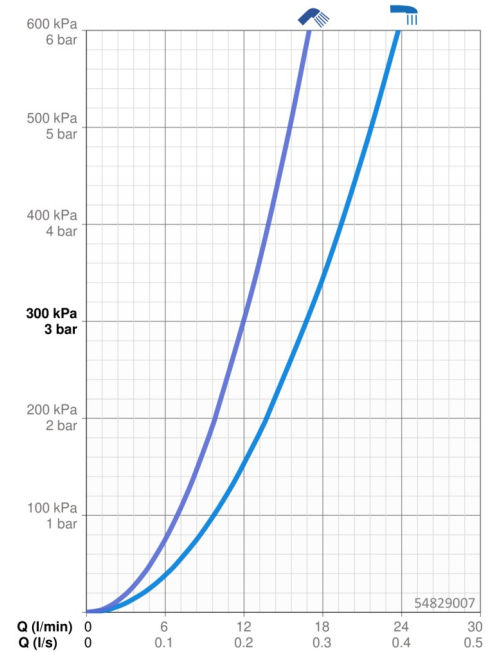

EAN: 4057304017582
static.hansa.com/54829007

When great design becomes an attraction of its own, you know it will make a difference in your life. Besides bringing beauty to life, this new classic is also designed to bring any modern bathroom to the next level.

Elegant and clean designed
High quality
Sleek design
Made in Europe

Bath and Shower faucet - Perfect fit for any bathroom

- Sprcha & vana
- Sada pro konečnou montáž, Jednopaková
- Podomítková instalace
- Chrom
- Jedna ovládací páka / rukojeť, Pin - ovládací páka s tyčinkou, Páka se symboly teplé a studené vody
- Otočný prepínač
- Funkce pro nastavení maximální teploty a průtoku vody, Nastavitelný omezovač teploty vody (součástí dodávky, možnost dodatečné instalace)
- $\varnothing$ 40 mm keramická kartuše pro ovládání teploty a průtoku vody
- Tělo baterie z mosazi DZR
- Rám růžice, Čtvercová rozeta

Technické údaje

Vlastnosti průtoku

Průtokové množství při 3 bar **16.8/12.0 l/min**

Technické vlastnosti

Zdroj teplé vody **max. +80°C**
Pracovní tlak **0.5-10 bar**
Materiál **Mosaz**

Předpisy

Norma EN **EN 817**
Třída hlučnosti **II (ISO 3822)**