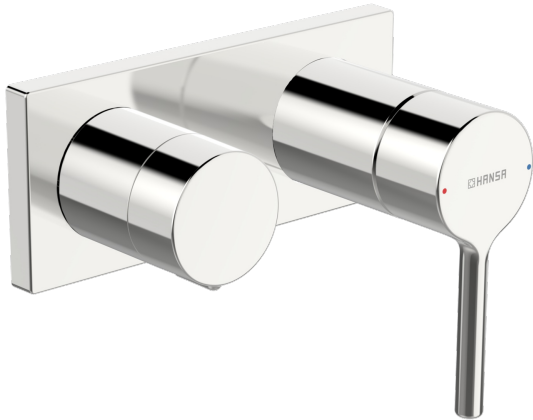

EAN: 4057304017582  
[static.hansa.com/54829007](https://static.hansa.com/54829007)

When great design becomes an attraction of its own, you know it will make a difference in your life. Besides bringing beauty to life, this new classic is also designed to bring any modern bathroom to the next level.

Elegant and clean designed  
 High quality  
 Sleek design  
 Made in Europe

Bath and Shower faucet - Perfect fit for any bathroom

- Sprcha & vana
- Sada pro konečnou montáž, Jednopaková
- Podomítková instalace
- Chrom
- Jedna ovládací páka / rukojeť, Pin - ovládací páka s tyčinkou, Páka se symboly teplé a studené vody
- Otočný prepínač
- Funkce pro nastavení maximální teploty a průtoku vody, Nastavitelný omezovač teploty vody (součástí dodávky, možnost dodatečné instalace)
- $\varnothing$  40 mm keramická kartuše pro ovládání teploty a průtoku vody
- Tělo baterie z mosazi DZR
- Rám růžice, Čtvercová rozeta