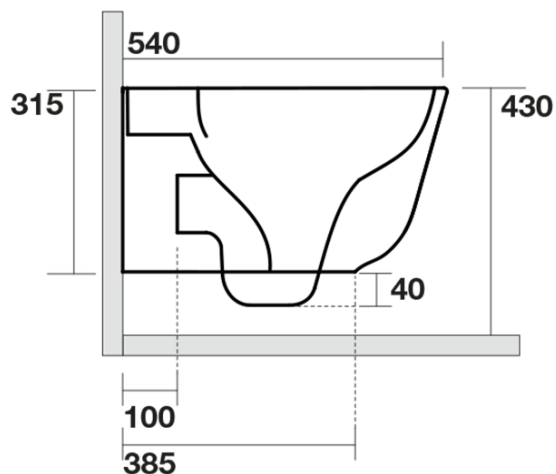

KERASAN

Produktový list

Objednací kód: **511401**

TRIBECA závěsná WC mísa, Rimless, 35x54cm, bílá

UBC s.r.o.

Mělnická 87
250 65 Líbeznice
Česká republika