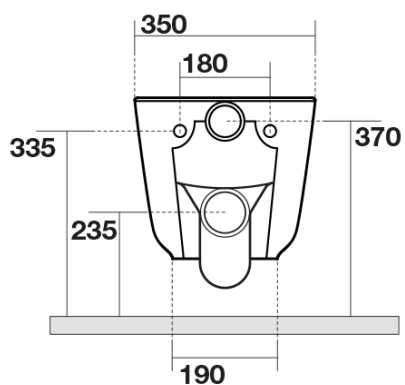

KERASAN

Produktový list

Objednací kód: **511401**

TRIBECA závěsná WC mísa, Rimless, 35x54cm, bílá

UBC s.r.o.

Mělnická 87
250 65 Líbeznice
Česká republika