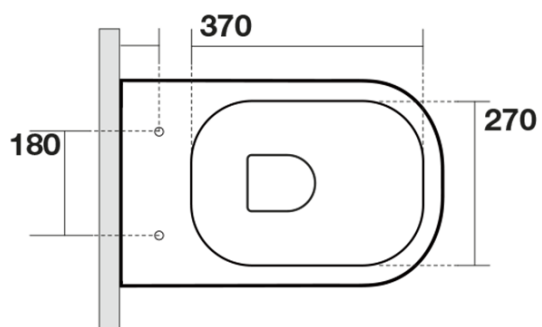

KERASAN

Produktový list

Objednací kód: **511401**

TRIBECA závěsná WC mísa, Rimless, 35x54cm, bílá

UBC s.r.o.

Mělnická 87
250 65 Líbeznice
Česká republika