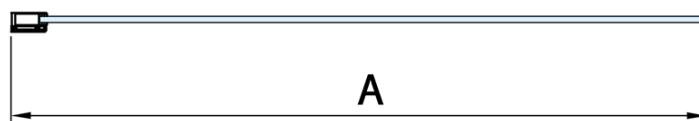

# Produktový list

Objednací kód: **BMS1-100**

**MODULAR SHOWER** vanová zástěna 1000x1500mm, čiré sklo

MODEL	A
BMS1-70	676-700
BMS1-75	726-750
BMS1-80	776-800
BMS1-90	876-900
BMS1-100	976-1000