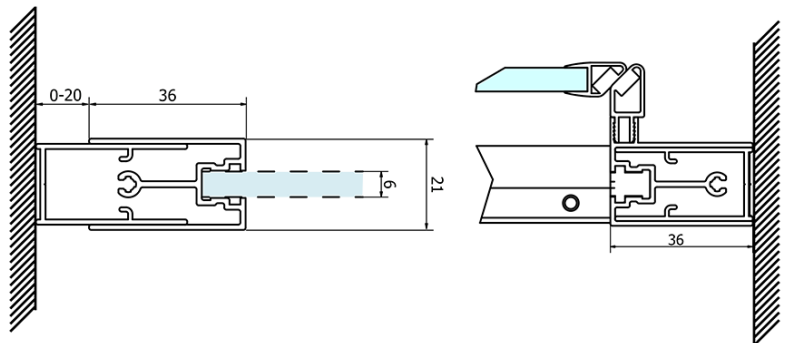

Produktový list

Objednací kód: **GS4210**

SIGMA SIMPLY sprchové dveře posuvné 1000 mm, sklo
Brick

MODEL	A	B	C
GS1110	970-1010	430	400
GS1111	1070-1110	480	435
GS1112	1170-1210	530	485
GS1113	1270-1310	580	535
GS1114	1370-1410	630	585
GS4210	970-1010	430	400
GS4211	1070-1110	480	435
GS4212	1170-1210	530	485
GS4213	1270-1310	580	535
GS4214	1370-1410	630	585

MODEL	A	B	C
GS1110	980-1020	430	400
GS1111	1080-1120	480	435
GS1112	1180-1220	530	485
GS1113	1280-1320	580	535
GS1114	1380-1420	630	585
GS4210	980-1020	430	400
GS4211	1080-1120	480	435
GS4212	1180-1220	530	485
GS4213	1280-1320	580	535
GS4214	1380-1420	630	585

MODEL	D
GS3170	680-700
GS3175	730-750
GS3180	780-800
GS3190	880-900
GS3110	980-1000
GS4370	680-700
GS4375	730-750
GS4380	780-800
GS4390	880-900
GS4310	980-1000