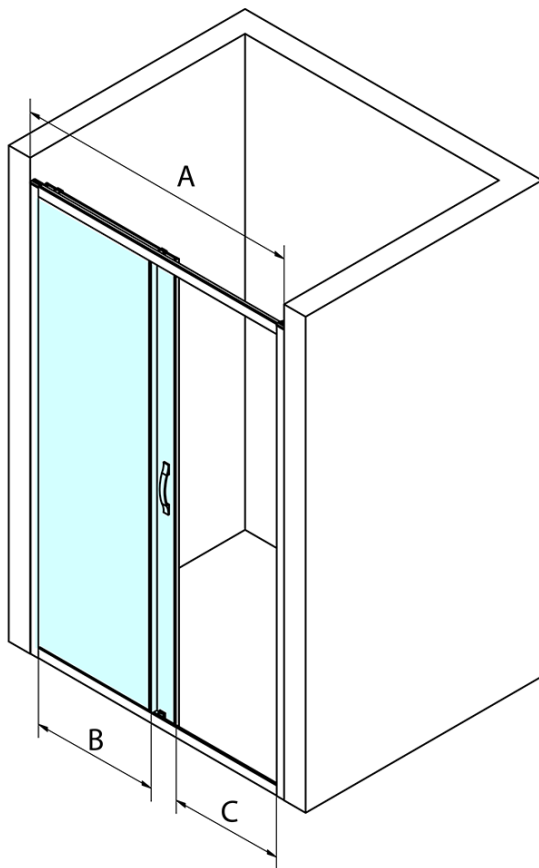

Produktový list

Objednací kód: **GS4210**

SIGMA SIMPLY sprchové dveře posuvné 1000 mm, sklo
Brick

MODEL	A	B	C
GS1110	970-1010	430	400
GS1111	1070-1110	480	435
GS1112	1170-1210	530	485
GS1113	1270-1310	580	535
GS1114	1370-1410	630	585
GS4210	970-1010	430	400
GS4211	1070-1110	480	435
GS4212	1170-1210	530	485
GS4213	1270-1310	580	535
GS4214	1370-1410	630	585

MODEL	A	B	C
GS1110	980-1020	430	400
GS1111	1080-1120	480	435
GS1112	1180-1220	530	485
GS1113	1280-1320	580	535
GS1114	1380-1420	630	585
GS4210	980-1020	430	400
GS4211	1080-1120	480	435
GS4212	1180-1220	530	485
GS4213	1280-1320	580	535
GS4214	1380-1420	630	585