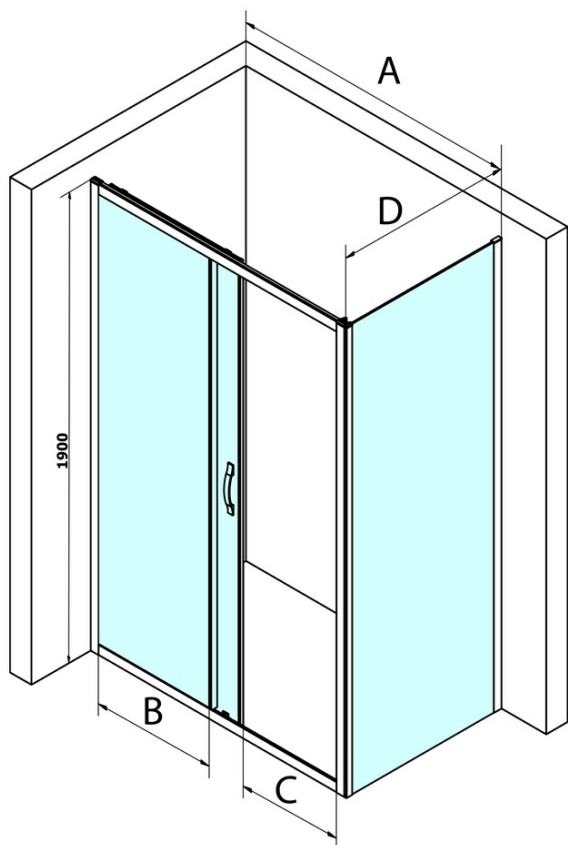

Produktový list

Objednací kód: **GS4210**

SIGMA SIMPLY sprchové dveře posuvné 1000 mm, sklo
Brick

MODEL	A	B	C
GS1110	970-1010	430	400
GS1111	1070-1110	480	435
GS1112	1170-1210	530	485
GS1113	1270-1310	580	535
GS1114	1370-1410	630	585
GS4210	970-1010	430	400
GS4211	1070-1110	480	435
GS4212	1170-1210	530	485
GS4213	1270-1310	580	535
GS4214	1370-1410	630	585

MODEL	A	B	C
GS1110	980-1020	430	400
GS1111	1080-1120	480	435
GS1112	1180-1220	530	485
GS1113	1280-1320	580	535
GS1114	1380-1420	630	585
GS4210	980-1020	430	400
GS4211	1080-1120	480	435
GS4212	1180-1220	530	485
GS4213	1280-1320	580	535
GS4214	1380-1420	630	585