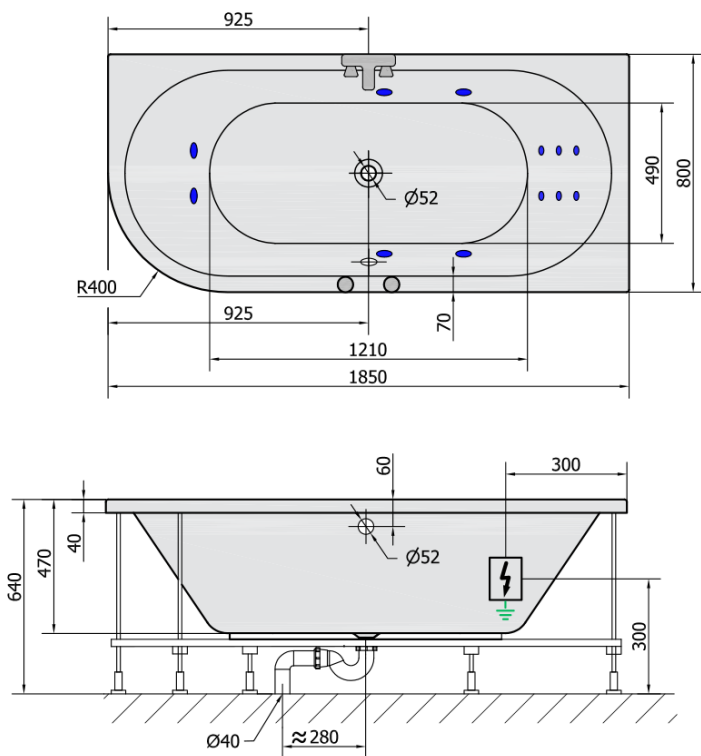

Produktový list

Objednací kód: **72129H**

VIVA R HYDRO hydromasážní vana, 185x80x47cm, bílá

VOLUME 267L

H HYDRO
12 whirlpool jets
12 vodních trysek

Electric cable 3x2,5mm²
Length 2m from the wall

Elektrický kabel 3x2,5mm²
Délka kabelu ze zdi 2m

Electrical Characteristic:
Tension: 220-230V/50hz
Max. power consumption: 800W
Electric protection: residual-current device 30mA

Elektrické vlastnosti:
Napětí: 220-230V/50hz
Max. spotřeba: 800W
Elektrické jištění: proudový chránič 30mA