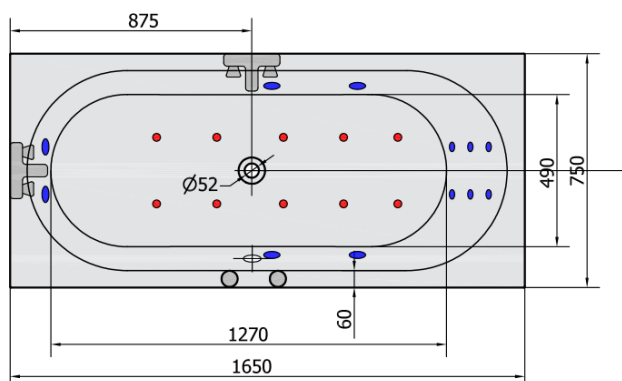

Produktový list

Objednací kód: **32611HA**

ASTRA B HYDRO-AIR hydromasážní vana, 165x75x48cm, bílá

H HYDRO
12 whirlpool jets
12 vodních trysek

A AIR
10 air jets
10 vzduchových trysek

Electric cable 3x2,5mm²
Length 2m from the wall

Elektrický kabel 3x2,5mm²
Délka kabelu ze zdi 2m

Electrical Characteristic:
Tension: 220-230V/50hz
Max. power consumption: 1200W
Electric protection: residual-current device 30mA

Elektrické vlastnosti:
Napětí: 220-230V/50hz
Max. spotřeba: 1200W
Elektrické jistění: proudový chránič 30mA