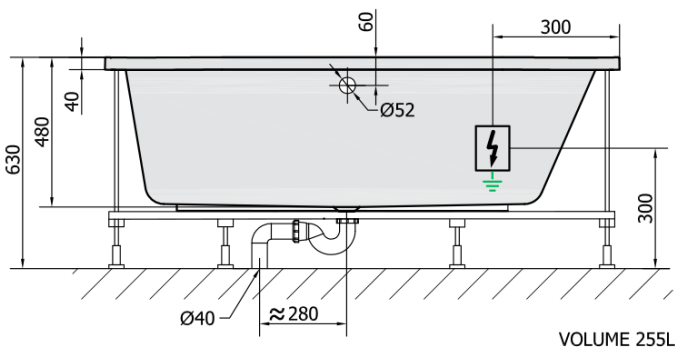

Produktový list

Objednací kód: **32611HA**

ASTRA B HYDRO-AIR hydromasážní vana, 165x75x48cm, bílá

H HYDRO
12 whirlpool jets
12 vodních trysek

A AIR
10 air jets
10 vzduchových trysek

Electric cable 3x2,5mm²
Length 2m from the wall

Elektrický kabel 3x2,5mm²
Délka kabelu ze zdi 2m

Electrical Characteristic:
Tension: 220-230V/50hz
Max. power consumption: 1200W
Electric protection: residual-current device 30mA

Elektrické vlastnosti:
Napětí: 220-230V/50hz
Max. spotřeba: 1200W
Elektrické jistění: proudový chránič 30mA