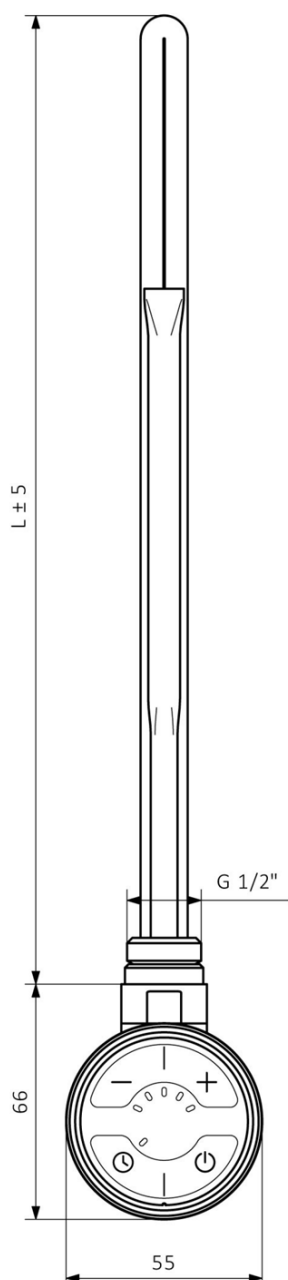

Produktový list

Objednací kód: **MOA-C-800**

MOA topná tyč s termostatem, 800 W, chrom

MOA	
Výkon (W)	Délka L (mm)
200	275
300	300
400	335
600	365
800	475