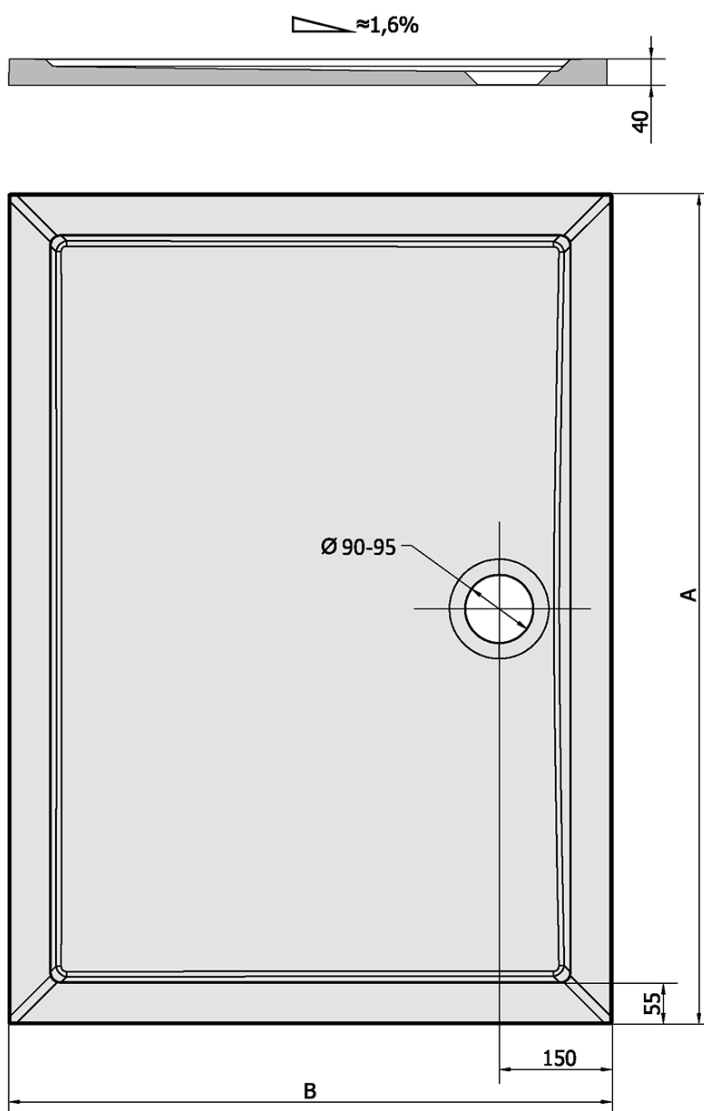

# Produktový list

Objednací kód: **45511**

**KARIA** sprchová vanička z litého mramoru, obdélník  
100x80cm, bílá

KARIA	kod	A	B
80x70	11091	800	700
90x70	44511	900	700
90x80	63511	900	800
100x70	71565	1000	700
100x80	45511	1000	800
100x90	51111	1000	900
110x80	46511	1100	800
110x90	59111	1100	900
120x70	47511	1200	700
120x80	48511	1200	800
120x90	49511	1200	900
120x100	26611	1200	1000