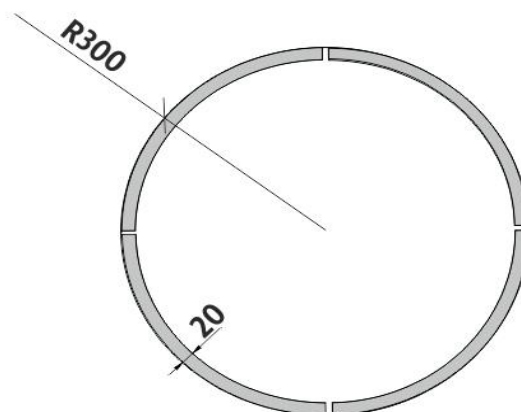

ZP 24000R

Led zrcadlo

LED zrcadlo 600x600

Koupelnové podsvícené LED zrcadlo. Výkon 28 W, teplota chromatičnosti 6000 K.

LED mirror 600x600

Illuminated bathroom LED mirror. Output 28 W, color temperature 6000 K.

Náhradní díly / Spare parts

montáž / installation :

materiál - úprava (barva) / material - surface finish (colour) :

sklo + hliník-rám hliníkový

glass + aluminium-aluminium frame

→ 950
↑ 7800
↗ 7900

EAN : 8595187113954