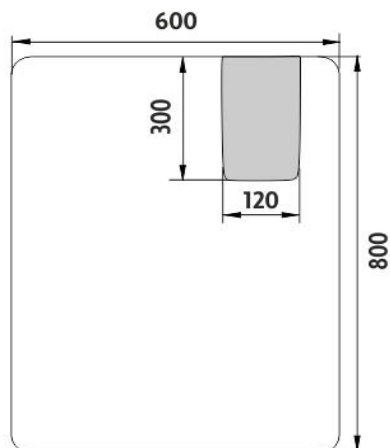

ZP 25002

Led zrcadlo

montáž / installation :

LED zrcadlo 600x800

Koupelnové podsvícené LED zrcadlo. Výkon 11 W, teplota chromatičnosti 6000 K.

LED mirror 600x800

Illuminated bathroom LED mirror. Output 11 W, color temperature 6000 K.

Náhradní díly / Spare parts

materiál - úprava (barva) / material - surface finish (colour) :

sklo + hliník-rám hliníkový

glass + aluminium-aluminium frame

→ 950

↑ 9800

↗ 7900

EAN : 8595187113978