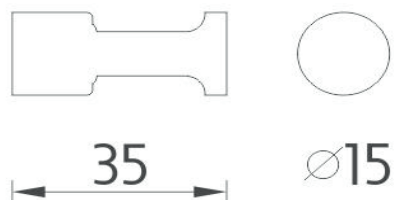

UN 2054-26

Háček

→ 15 ↑ 15 ↗ 35

Háček

Háček jednoduchý malý. Materiál mosaz.

Single hook

Single hook, small, made of brass.

Náhradní díly / Spare parts

montáž / installation :

montážní konzole / installation bracket :

Uchycení pomocí 1 šroubu.

materiál - úprava (barva) / material - surface finish (colour) :

pochromovaná mosaz-chrom

chrome plated brass-chrome