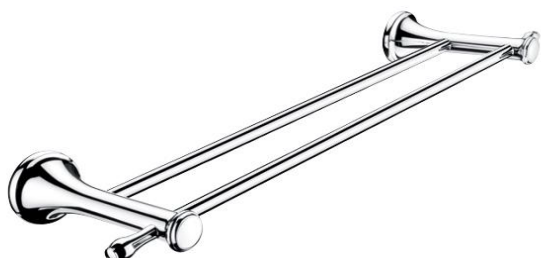

LA 19046D-26

Lada

Držák na ručníky dvojitý

Držák na ručníky dvojitý. Délka 51,5 cm. Materiál mosaz s povrchovou úpravou chrom.

Double towel holder

Double towel holder. 51,5 cm long. Made of brass with chrome surface finish.

Náhradní díly / Spare parts

montáž / installation :

montážní konzole / installation bracket :

materiál - úprava (barva) / material - surface finish (colour) :

pochromovaná mosaz-chrom

chrome plated brass-chrome