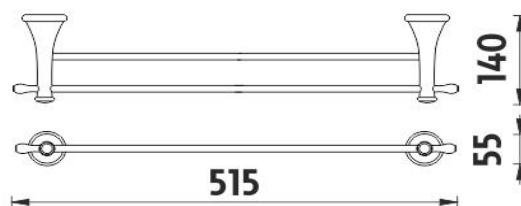

LA 19046D-26

Lada

Držák na ručníky dvojitý

Držák na ručníky dvojitý. Délka 51,5 cm. Materiál mosaz s povrchovou úpravou chrom.

Double towel holder

Double towel holder. 51,5 cm long. Made of brass with chrome surface finish.

Náhradní díly / Spare parts

montáž / installation :

montážní konzole / installation bracket :

materiál - úprava (barva) / material - surface finish (colour) :

pochromovaná mosaz-chrom

chrome plated brass-chrome