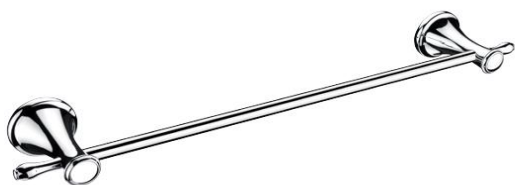

LA 19046-26

Lada

Držák na ručníky

Držák na ručníky. Délka 51,5 cm. Materiál mosaz s povrchovou úpravou chrom.

Towel holder

Towel holder. 51,5 cm long. Made of brass with chrome surface finish.

Náhradní díly / Spare parts

montáž / installation :

montážní konzole / installation bracket :

materiál - úprava (barva) / material - surface finish (colour) :

pochromovaná mosaz-chrom
chrome plated brass-chrome

→ 110
↑ 70
↗ 560

EAN : **8595187109346**