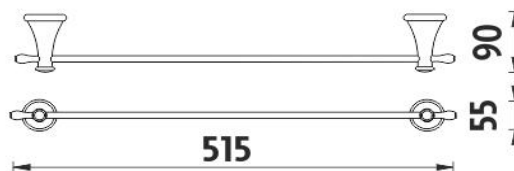

LA 19046-26

Lada

Držák na ručníky

Držák na ručníky. Délka 51,5 cm. Materiál mosaz s povrchovou úpravou chrom.

Towel holder

Towel holder. 51,5 cm long. Made of brass with chrome surface finish.

Náhradní díly / Spare parts

montáž / installation :

montážní konzole / installation bracket :

materiál - úprava (barva) / material - surface finish (colour) :

pochromovaná mosaz-chrom
chrome plated brass-chrome

→ 110
↑ 70
↗ 560

EAN : **8595187109346**