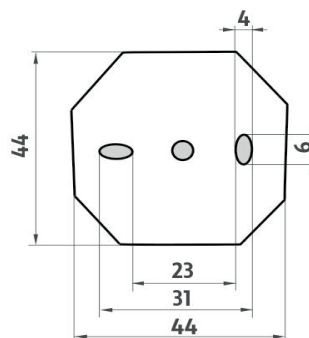

→ 70   ↑ 190   ↗ 120

montáž / installation :

montážní konzole / installation bracket :

materiál - úprava (barva) / material - surface finish (colour) :

pochromovaná mosaz-chrom
chrome plated brass-chrome