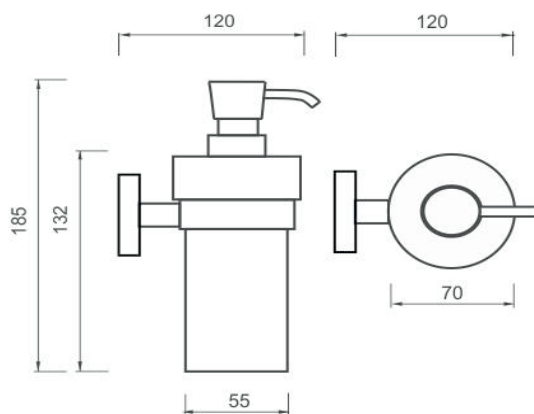

UN 13031W-26

Unix

Dávkovač tekutého mýdla

Dávkovač tekutého mýdla. Pumpička plastová s povrch. úpravou chrom. Nádobka z matovaného skla.

Soap dispenser

Liquid soap dispenser. Plastic pump with chrome surface finish. Frosted glass container. The glue MAMUT is not included in the package. It can be bought in addition under the code 35003TU. One tube of the glue is enough for 8-10 holders.

Náhradní díly / Spare parts

1028Y-26

Dávkovácí pumpička
Pump

1029W

Nádobka dávkovače
Soap dispenser container

UN 13050X-26

Úchyt dávkovače, pohárku, mýdlenky
Holder for soap dispenser, cup and soap dish

→ 70 ↑ 190 ↗ 120

montáž / installation :

montážní konzole / installation bracket :

materiál - úprava (barva) / material - surface finish (colour) :

pochromovaná mosaz-chrom
chrome plated brass-chrome

→ 190
↑ 90
↗ 140

EAN : **8595187106369**