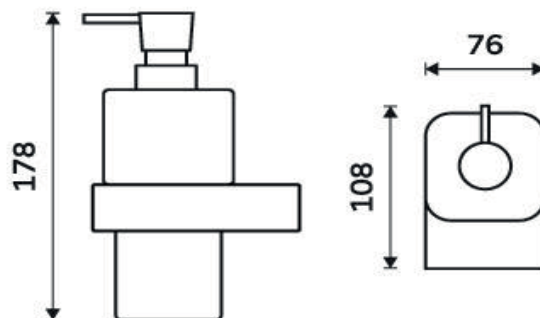

→ 76   ↑ 108   ↗ 178

montáž / installation :

montážní konzole / installation bracket :