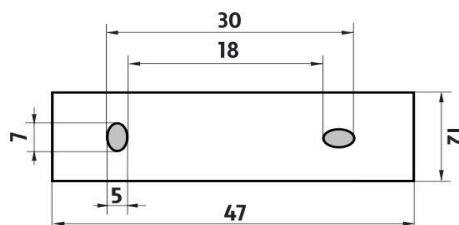

montáž / installation :

montážní konzole / installation bracket :

materiál - úprava (barva) / material - surface finish (colour) :

-chrom
-chrome

→ 1900
↑ 900
↗ 1400

EAN : 8595187115569

 NIMCO

ROMVEL spol. s r. o.
Dr. Milady Horákové 561/86a
Liberec 7, 460 07
Česká Republika / Czech Republic