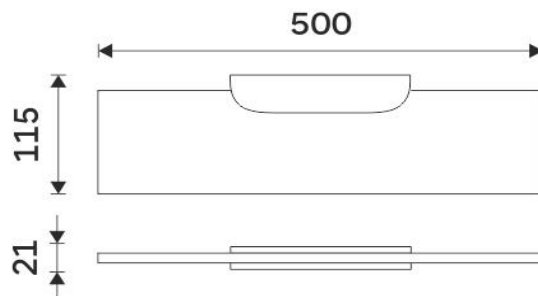

NKC 30091B-50-90

Nikau černá

Police

Police. Sklo extra čiré matované. Rozměr 50x11 cm. Tloušťka skla 8 mm.

Shelf

Shelf. Extra clear satinated glass. Size 50x11 cm. 8 mm thick glass.

Náhradní díly / Spare parts

NKC 30091B5-90

Police
Shelf

1091B-50

Sklo police EXTRA ČIRÉ matované 50cm
Shelf Extra clear glass, (white) frosted 50cm

montáž / installation :

montážní konzole / installation bracket :

materiál - úprava (barva) / material - surface finish (colour) :

-černá matná

-black matt

→ 600

↑ 5200

↗ 1600

EAN : 8595187115088

ROMVEL spol. s r. o.
Dr. Milady Horákové 561/86a
Liberec 7, 460 07
Česká Republika / Czech Republic

T: (+420) 485 105 671
T: (+420) 485 107 441
F: (+420) 485 105 674
E: nimco@nimco.cz