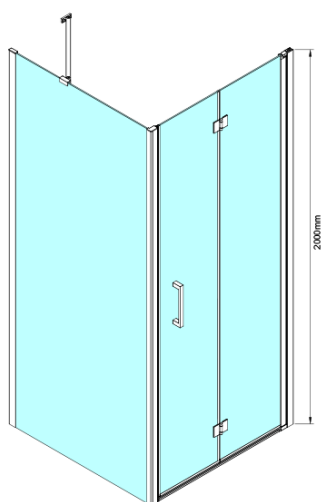

LORO obdélníkový sprchový kout 800x1200mm

Objednací kód: GN4580-02

Základní informace

Značka: Gelco

Série: LORO

Rozměry

Šířka: 800 mm

Výška: 2000 mm

Hloubka: 1200 mm

Parametry

Barva profilu: Chrom - Leštěný hliník

Tvar: Obdélníkové zástěny

Typ otevírání: Skládací

Směr otevírání: Univerzální

Šířka vstupu: 670 mm

Typ výplně: Čiré sklo

Úprava skla: Coated glass

Tloušťka skla: 6 mm

Vlastnosti: Bezrámové provedení

Hmotnost / ks: 70.0 kg

Balení: 2 ks

Záruka: 2 roky

Technický list

GN4570/GN4580/GN4590 + GN3580/GN3590/GN3510/GN3512