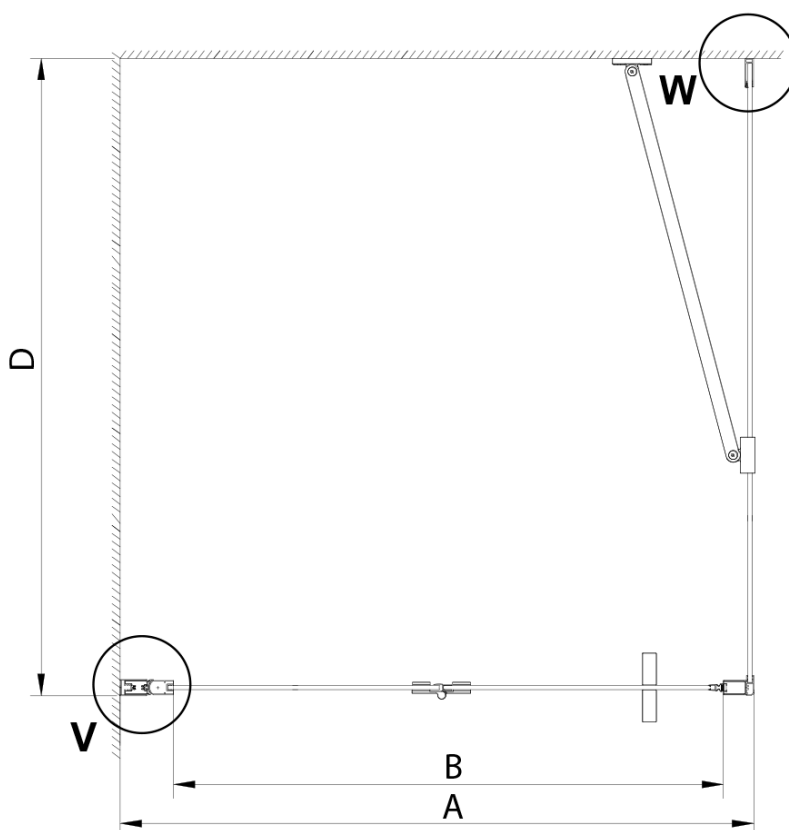

LORO obdélníkový sprchový kout 800x1200mm

Objednací kód: GN4580-02

Základní informace

Značka: Gelco

Série: LORO

Rozměry

Šířka: 800 mm

Výška: 2000 mm

Hloubka: 1200 mm

Parametry

Barva profilu: Chrom - Leštěný hliník

Tvar: Obdélníkové zástěny

Typ otevírání: Skládací

Směr otevírání: Univerzální

Šířka vstupu: 670 mm

Typ výplně: Čiré sklo

Úprava skla: Coated glass

Tloušťka skla: 6 mm

Vlastnosti: Bezrámové provedení

Hmotnost / ks: 70.0 kg

Balení: 2 ks

Záruka: 2 roky

Technický list

GN4570/GN4580/GN4590 + GN3580/GN3590/GN3510/GN3512

| Model | A | B | D |
|--------|---------|-----|-----------|
| GN4570 | 685-715 | 570 | |
| GN4580 | 785-815 | 670 | |
| GN4590 | 885-915 | 770 | |
| GN3580 | | | 785-805 |
| GN3590 | | | 885-905 |
| GN3510 | | | 985-1005 |
| GN3512 | | | 1185-1205 |