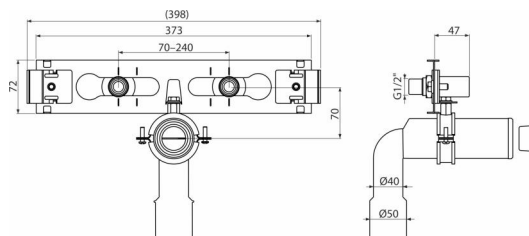

## Objednávací kód, Logistické informace

Kód	EAN	Hmotnost (kus   balení   paleta)	Rozměr (kus   balení)	Množství (balení   paleta)
AS-P025	8595580578558	0,86   0,86   - kg	mm	1   - ks

Celní kód  
73089059