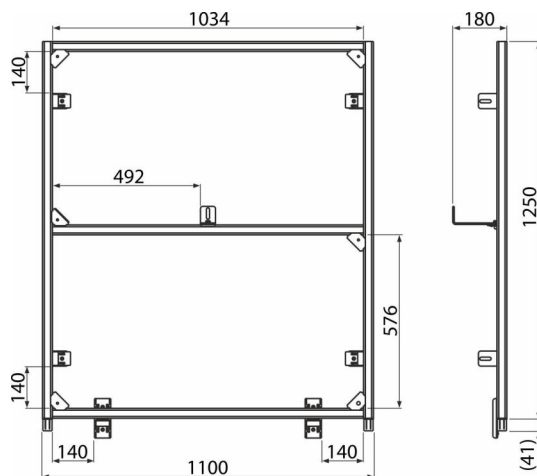

# AS101-SET02-PR

Prefabrikovaná systémová stěna

## Objednávací kód, Logistické informace

Kód	EAN	Hmotnost (kus   balení   paleta)	Rozměr (kus   balení)	Množství (balení   paleta)
AS101-SET02-PR	8595580581411	10,08   -   - kg	mm	1   ks

Celní kód  
83024190